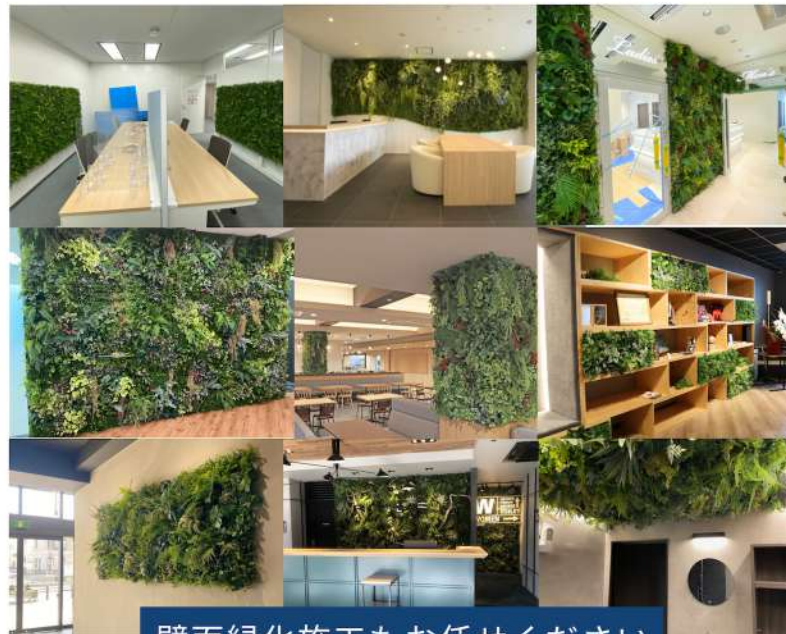

壁面緑化施工もお任せください

設置にスペースが少なく空間に多くのグリーンを取り入れられる事から導入される企業様が増えております
大型はパネルを分割して搬入いたします