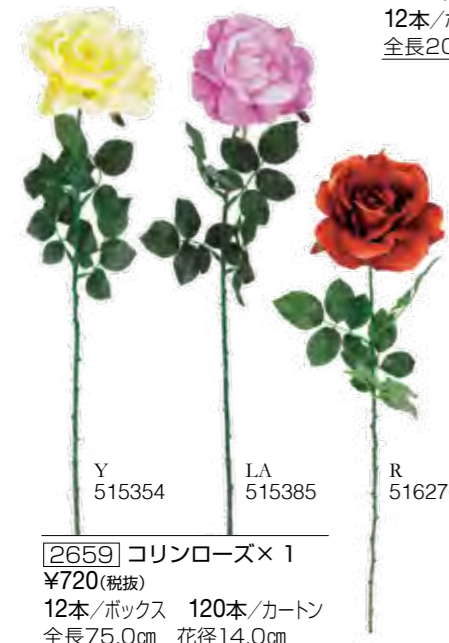

[160] ピオニーハイドレンジャブーケ
¥680(税抜) PRICEDOWN
12本/ボックス 144本/カートン
全長23.0cm 花径10.0~8.0cm

[161] ローズダリアブーケ
¥680(税抜) PRICEDOWN
12本/ボックス 144本/カートン
全長25.0cm 花径11.0~8.0cm

[2406] ミニローズリング
¥140(税抜)
36本/ボックス 864本/カートン
全長13.0cm 花径3.5cm

[154] スノーボールバンドル×5
¥750(税抜)
12本/ボックス 192本/カートン
全長33.0cm 花径8.0cm

[1674] スモールロイヤルローズブッシュ
¥900(税抜)
12本/ボックス 144本/カートン
全長18.0cm 花径5.0cm

[2634] フレンチローズブッシュ
¥680(税抜) PRICEDOWN
12本/ボックス 168本/カートン
全長20.0cm 花径7.0cm