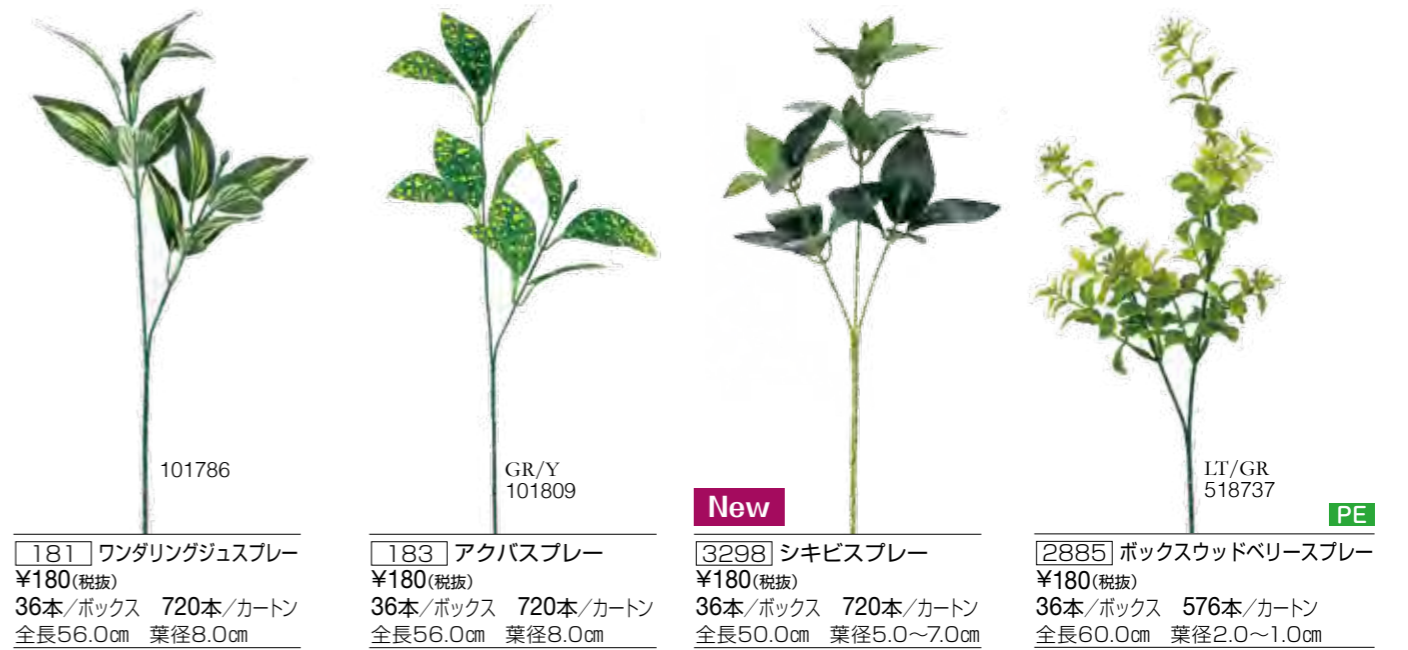

New
263 ボックスウッドデージー
¥180(税抜)
36本/ボックス 720本/カートン
全長54.0cm 花径4.5cm

New
265 ベリースプレー
¥180(税抜)
36本/ボックス 720本/カートン
全長54.0cm 実径1.5cm

3027 スパイダーマム
¥180(税抜)
36本/ボックス 720本/カートン
全長57.0cm 花径13.0cm

253 ボールマム×2 [カスミ付]
¥180(税抜)
36本/ボックス 720本/カートン
全長54.0cm 花径6.0cm

New
3312 シャープダリア
¥180(税抜)
36本/ボックス 720本/カートン
全長52.0cm 花径13.0cm

New
3275 ダンシングオーキッド
¥180(税抜)
48本/ボックス 960本/カートン
全長63.0cm 花径3.5cm

245 ガーベラ
¥180(税抜)
36本/ボックス 720本/カートン
全長62.0cm 花径11.0cm

3174 キューティローズ
¥180(税抜)
36本/ボックス 720本/カートン
全長47.0cm 花径7.0cm