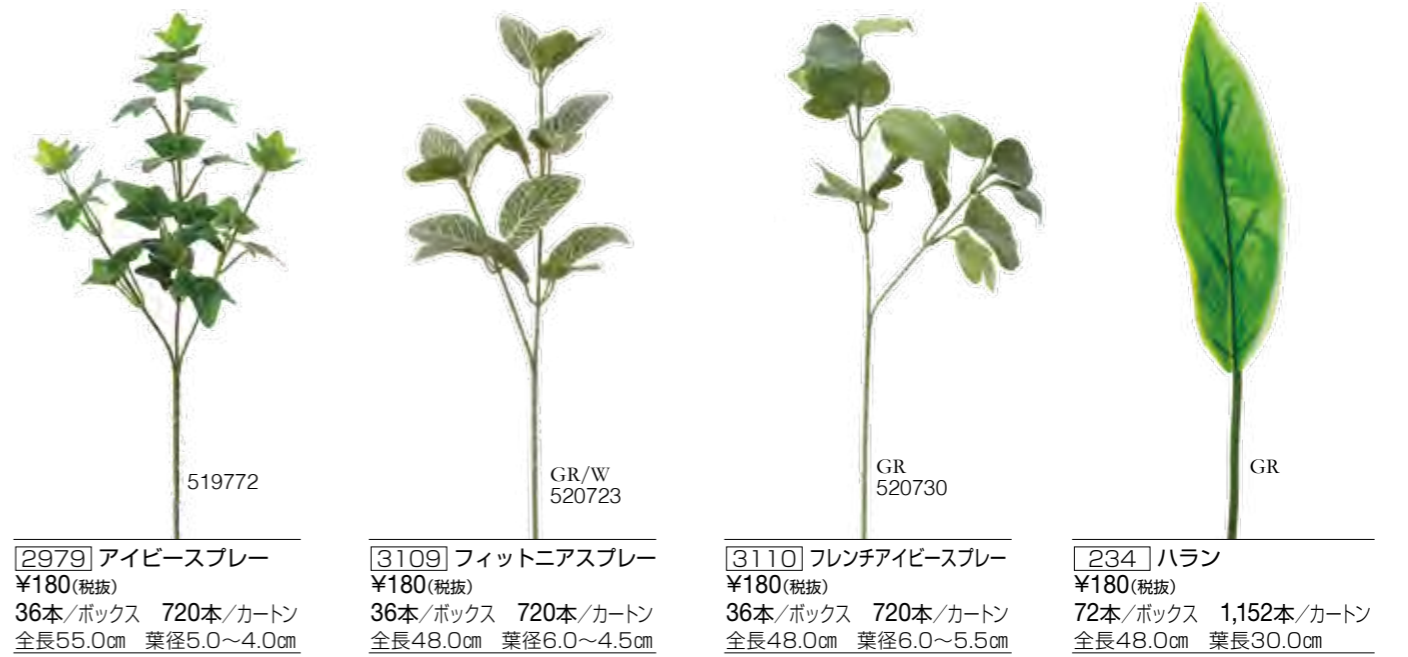

New
263 ボックスウッドデージー
¥180(税抜)
36本/ボックス 720本/カートン
全長54.0cm 花径4.5cm

New
265 ベリースプレー
¥180(税抜)
36本/ボックス 720本/カートン
全長54.0cm 実径1.5cm

3027 スパイダーマム
¥180(税抜)
36本/ボックス 720本/カートン
全長57.0cm 花径13.0cm

253 ボールマム×2 [カスミ付]
¥180(税抜)
36本/ボックス 720本/カートン
全長54.0cm 花径6.0cm

New
3312 シャープダリア
¥180(税抜)
36本/ボックス 720本/カートン
全長52.0cm 花径13.0cm

New
3275 ダンシングオーキッド
¥180(税抜)
48本/ボックス 960本/カートン
全長63.0cm 花径3.5cm

245 ガーベラ
¥180(税抜)
36本/ボックス 720本/カートン
全長62.0cm 花径11.0cm

3174 キューティローズ
¥180(税抜)
36本/ボックス 720本/カートン
全長47.0cm 花径7.0cm