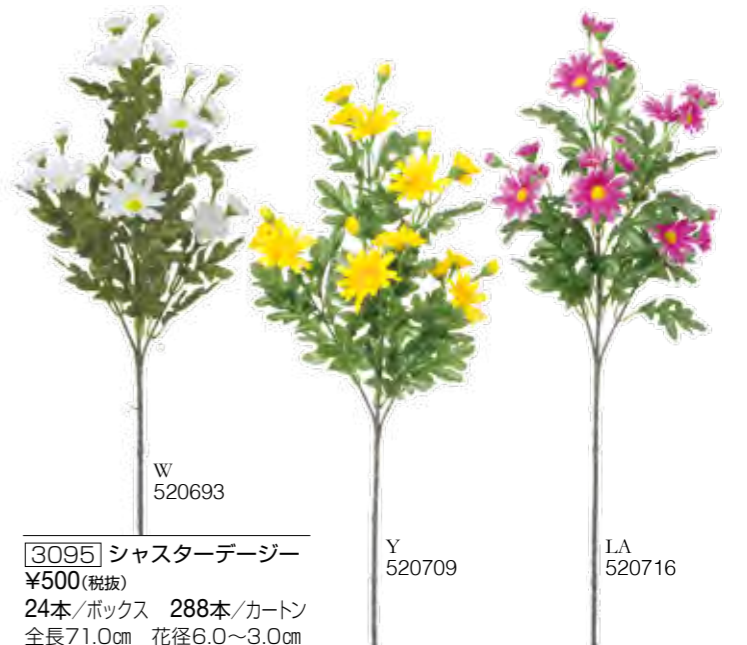

3130 DX 小菊スプレー×5
¥580(税抜)
24本/ボックス 240本/カートン
全長71.0cm 花径3.5~1.0cm

6016 マム×3 (L)
¥380(税抜)
24本/ボックス 288本/カートン
全長73.0cm 花径8.0cm

3197 マムスプレー×5
¥300(税抜) PRICEDOWN
24本/ボックス 240本/カートン
全長68.0cm 花径5.0~8.0cm

203 マム×5
¥480(税抜) PRICEDOWN
24本/ボックス 192本/カートン
全長70.0cm 花径6.0~2.5cm

3180 ボールマム
¥300(税抜) PRICEDOWN
24本/ボックス 336本/カートン
全長67.0cm 花径13.0cm

3095 シャスターデージー
¥500(税抜)
24本/ボックス 288本/カートン
全長71.0cm 花径6.0~3.0cm

3153 アネモネ×5
 ¥480(税抜)
 12本/ボックス 216本/カートン
 全長68.0cm 花径9.0cm

270 フリルトルコキキョウ
 ¥880(税抜)
 12本/ボックス 144本/カートン
 全長72.0cm 花径6.0~11.0cm