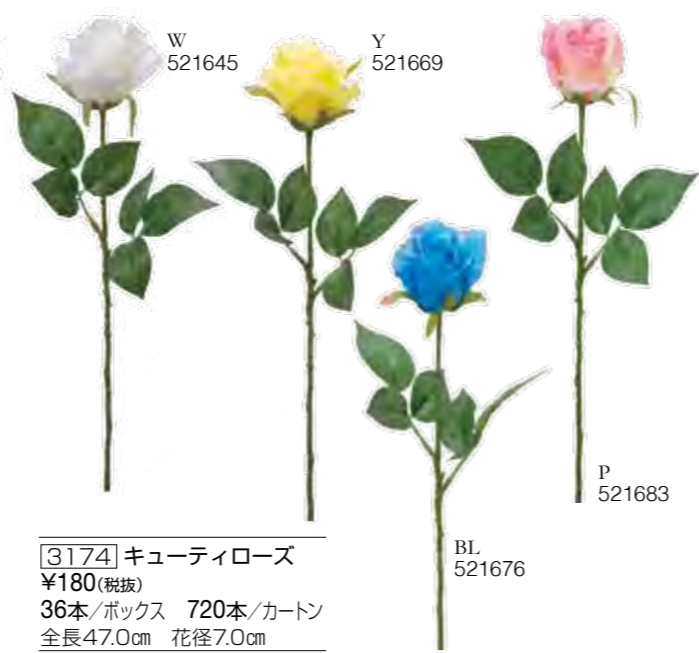

New
263 ボックスウッドデージー
¥180(税抜)
36本/ボックス 720本/カートン
全長54.0cm 花径4.5cm

New
265 ベリースプレー
¥180(税抜)
36本/ボックス 720本/カートン
全長54.0cm 実径1.5cm

3027 スパイダーマム
¥180(税抜)
36本/ボックス 720本/カートン
全長57.0cm 花径13.0cm

253 ボールマム×2 [カスミ付]
¥180(税抜)
36本/ボックス 720本/カートン
全長54.0cm 花径6.0cm

New
3312 シャープダリア
¥180(税抜)
36本/ボックス 720本/カートン
全長52.0cm 花径13.0cm

New
3275 ダンシングオーキッド
¥180(税抜)
48本/ボックス 960本/カートン
全長63.0cm 花径3.5cm

245 ガーベラ
¥180(税抜)
36本/ボックス 720本/カートン
全長62.0cm 花径11.0cm

3174 キューティローズ
¥180(税抜)
36本/ボックス 720本/カートン
全長47.0cm 花径7.0cm

134 サテンローズ×1
¥180(税抜)
36本/ボックス 720本/カートン
全長55.0cm 花径11.0cm

2808 ビビアンローズスプレー
¥180(税抜)
36本/ボックス 720本/カートン
全長48.0cm 花径4.5~3.5cm

164 ミニガーベラ
¥180(税抜)
36本/ボックス 864本/カートン
全長46.0cm 花径7.0cm

3175 シングルローズ
¥280(税抜)
24本/ボックス 432本/カートン
全長55.0cm 花径9.0cm

2936 ローズスプレー×2
¥180(税抜)
36本/ボックス 720本/カートン
全長60.0cm 花径8.0cm

3071 プリティローズ
¥180(税抜)
36本/ボックス 720本/カートン
全長53.0cm 花径10.0cm

New

3226 ベルベットローズ
¥240(税抜)
36本/ボックス 576本/カートン
全長62.0cm 花径11.0cm
※両面ベルベット素材を使用しています

156 ベルベットローズ
¥100(税抜) PRICEDOWN
36本/ボックス 720本/カートン
全長55.0cm 花径11.0cm