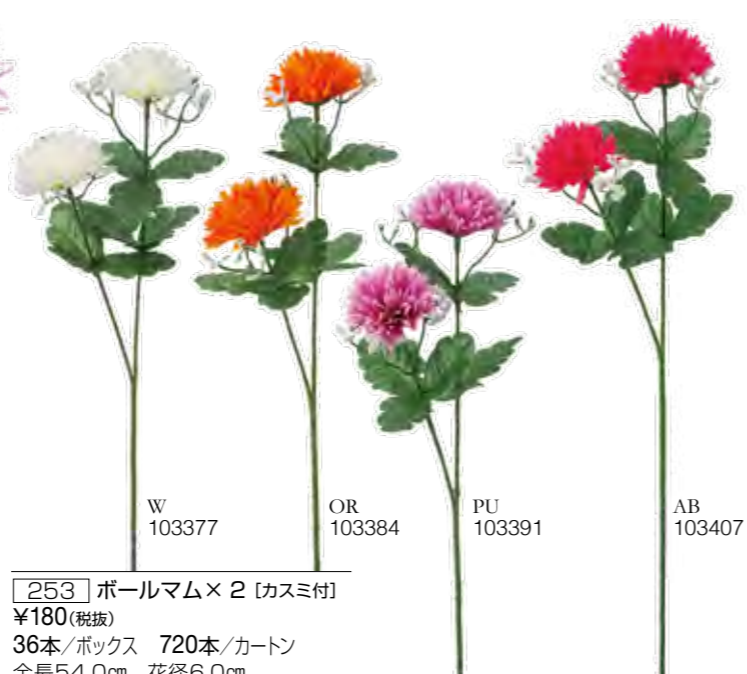

2809 マム×1
¥180(税抜)
36本/ボックス 720本/カートン
全長58.0cm 花径8.0cm

253 ボールマム×2 [カスミ付]
¥180(税抜)
36本/ボックス 720本/カートン
全長54.0cm 花径6.0cm