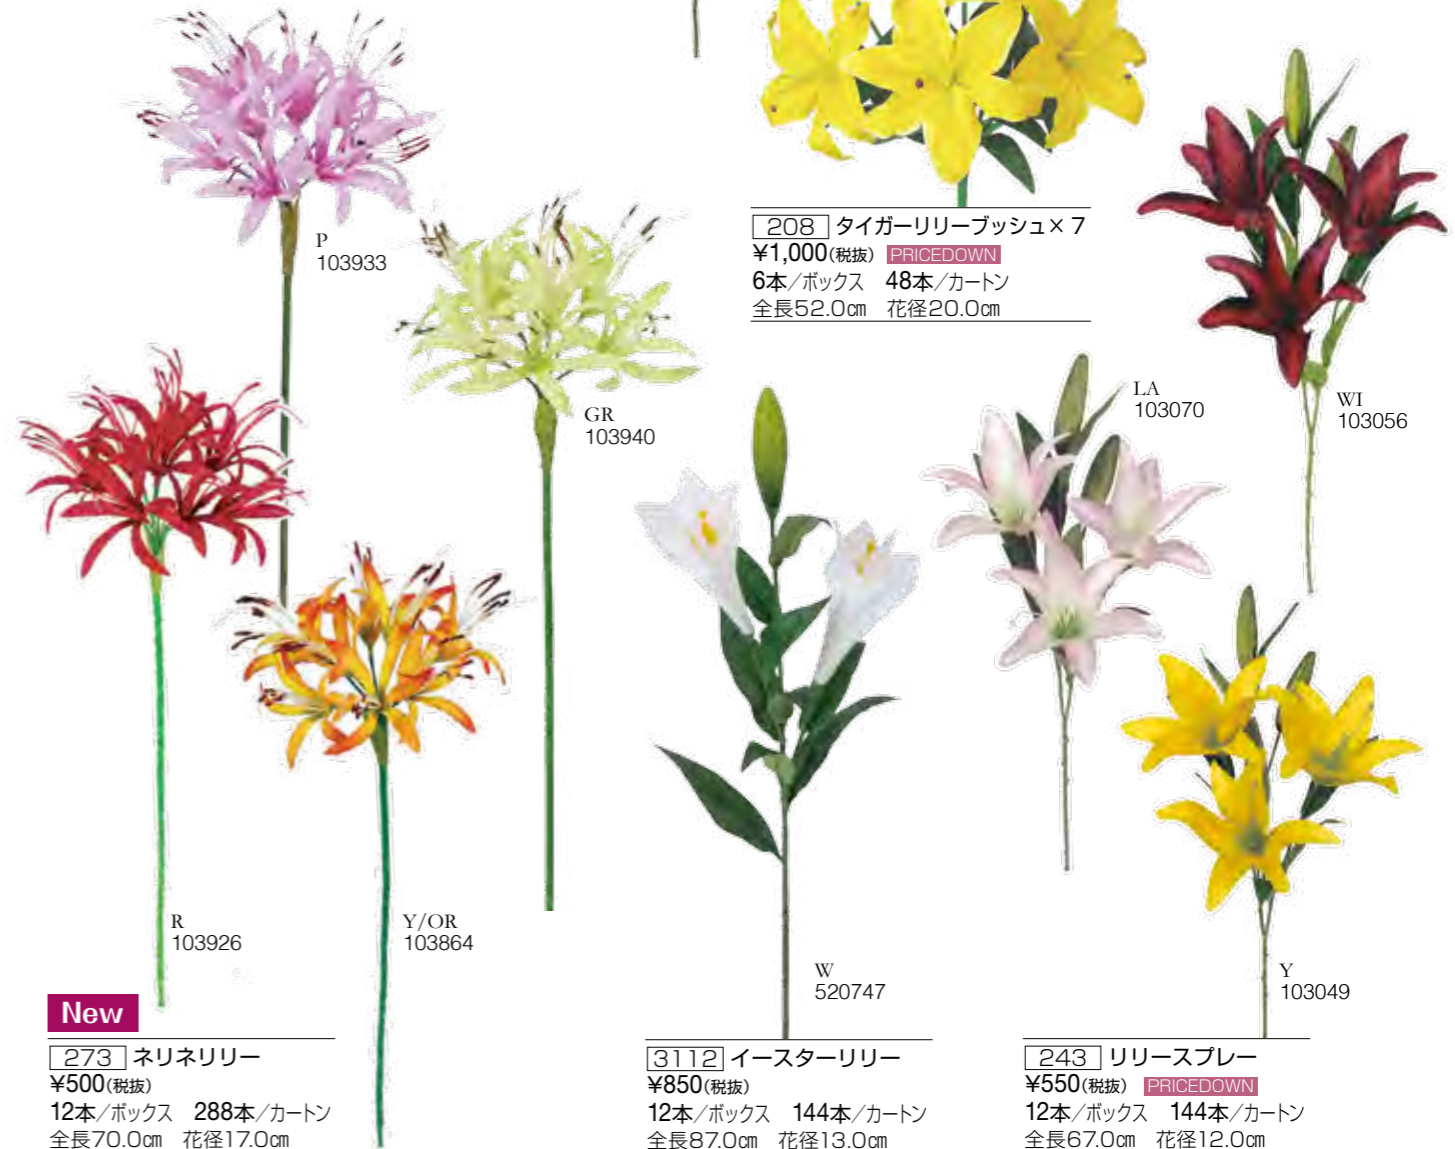

[274] タイガーリリー×2
¥1,000(税抜)
12本/ボックス 96本/カートン
全長94.0cm 花径24.0~20.0cm

[208] タイガーリリーブッシュ×7
¥1,000(税抜) PRICEDOWN
6本/ボックス 48本/カートン
全長52.0cm 花径20.0cm

New