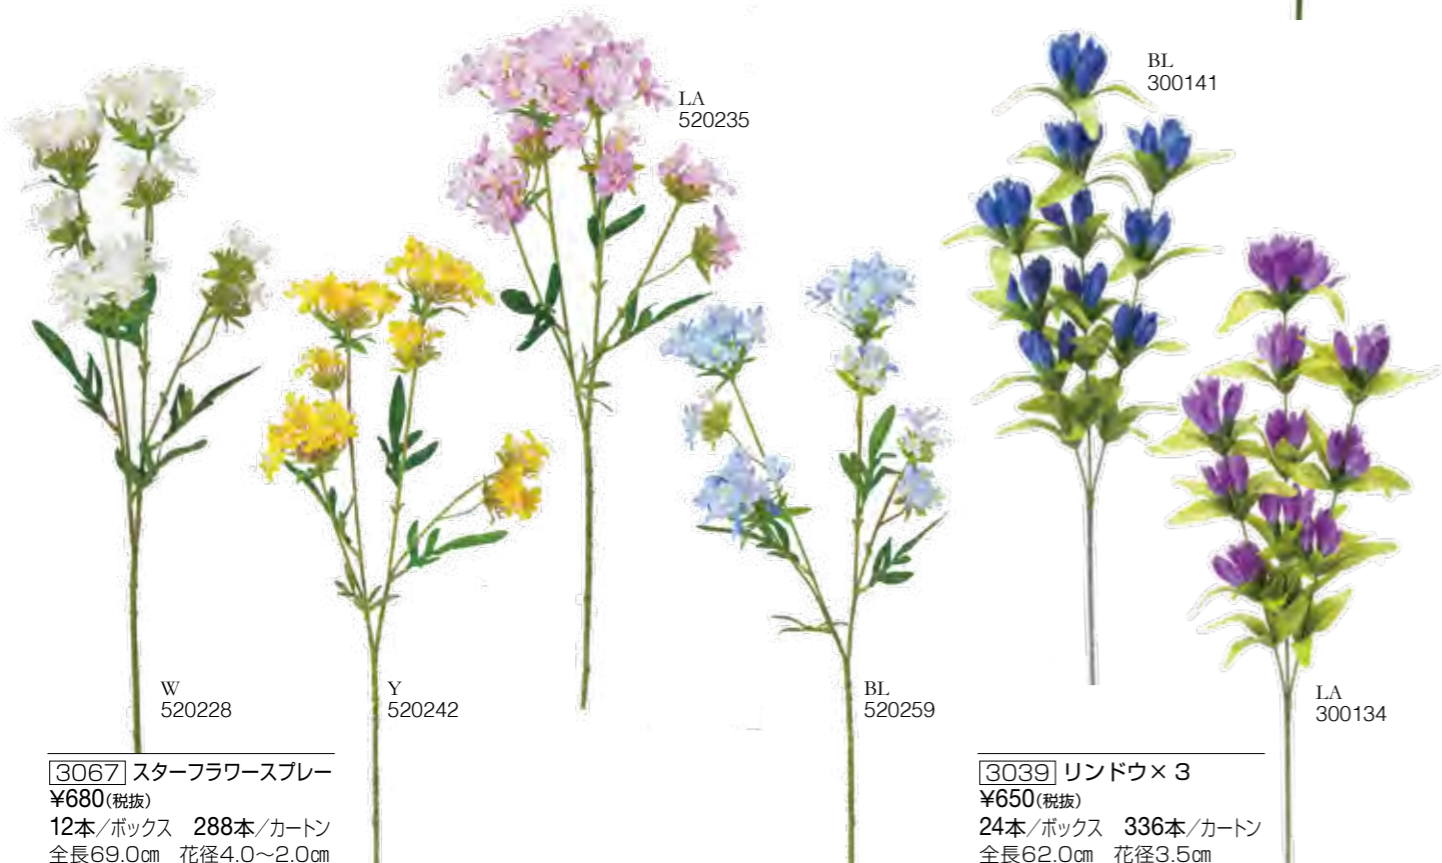

LA 520235

BL 300141

W 520228

Y 520242

BL 520259

LA 300134

[3067] スターフラワースプレー
¥680(税抜)
12本/ボックス 288本/カートン
全長69.0cm 花径4.0~2.0cm

[3039] リンドウ×3
¥650(税抜)
24本/ボックス 336本/カートン
全長62.0cm 花径3.5cm