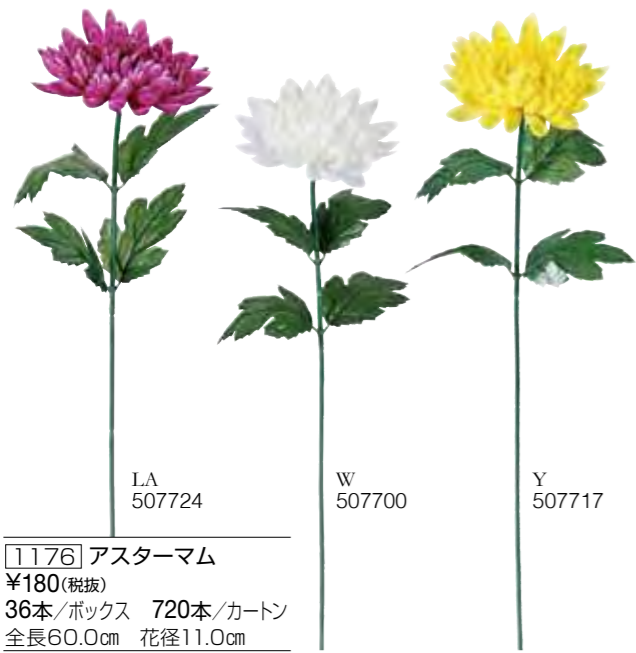

シーズンフラワー 42

ローズ・フラワーブッシュ・フラワーピック 46

グリーン 48

完成品 57

商品の見方

新品	New	色	色
品番	[3226]	JAN アイテムコード	JAN アイテムコード
税抜本体価格	¥240(税抜)	プラスチック (PE:ポリエチレン) 素材の商品です。	プラスチック (PE:ポリエチレン) 素材の商品です。
ボックス入数 (最少出荷単位)	36本/ボックス 576本/カートン	品名	品名
	全長62.0cm 花径11.0cm	カートン入数	カートン入数
		サイズ	サイズ

JAN メーカーコード 4963612 アイテムコード 6 ケタは各商品の横に記載しております。

ご注文の際は、品番・品名・色・数量にてお申しつけください。

※花房部分には、ワイヤーが入っておりません

1176 アスターマム
¥180(税抜)
36本/ボックス 720本/カートン
全長60.0cm 花径11.0cm

1735 マム×3
¥180(税抜)
36本/ボックス 720本/カートン
全長55.5cm 花径6.5cm

New
3222 菊つぼみ
¥180(税抜)
36本/ボックス 720本/カートン
全長57.0cm 花径3.5cm

New
3309 マグノリア×2
¥180(税抜)
36本/ボックス 720本/カートン
全長52.0cm 花径9.0cm

2758 ポンポンマム×2
¥180(税抜)
36本/ボックス 720本/カートン
全長55.0cm 花径7.0cm

2809 マム×1
¥180(税抜)
36本/ボックス 720本/カートン
全長58.0cm 花径8.0cm