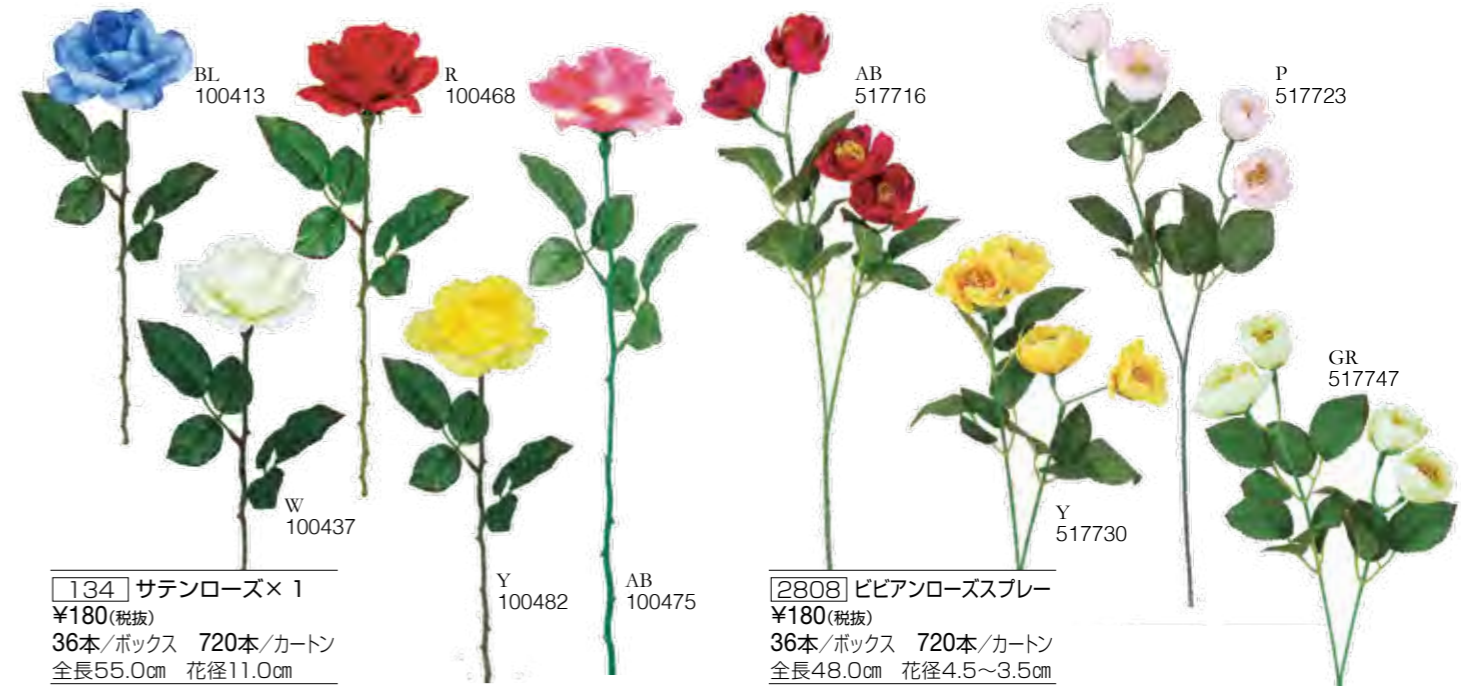

New
3312 シャープダリア
¥180(税抜)
36本/ボックス 720本/カートン
全長52.0cm 花径13.0cm

New
3275 ダンシングオーキッド
¥180(税抜)
48本/ボックス 960本/カートン
全長63.0cm 花径3.5cm

245 ガーベラ
¥180(税抜)
36本/ボックス 720本/カートン
全長62.0cm 花径11.0cm

3174 キューティローズ
¥180(税抜)
36本/ボックス 720本/カートン
全長47.0cm 花径7.0cm

134 サテンローズ×1
¥180(税抜)
36本/ボックス 720本/カートン
全長55.0cm 花径11.0cm

2808 ビビアンローズスプレー
¥180(税抜)
36本/ボックス 720本/カートン
全長48.0cm 花径4.5~3.5cm

164 ミニガーベラ
¥180(税抜)
36本/ボックス 864本/カートン
全長46.0cm 花径7.0cm

3175 シングルローズ
¥280(税抜)
24本/ボックス 432本/カートン
全長55.0cm 花径9.0cm