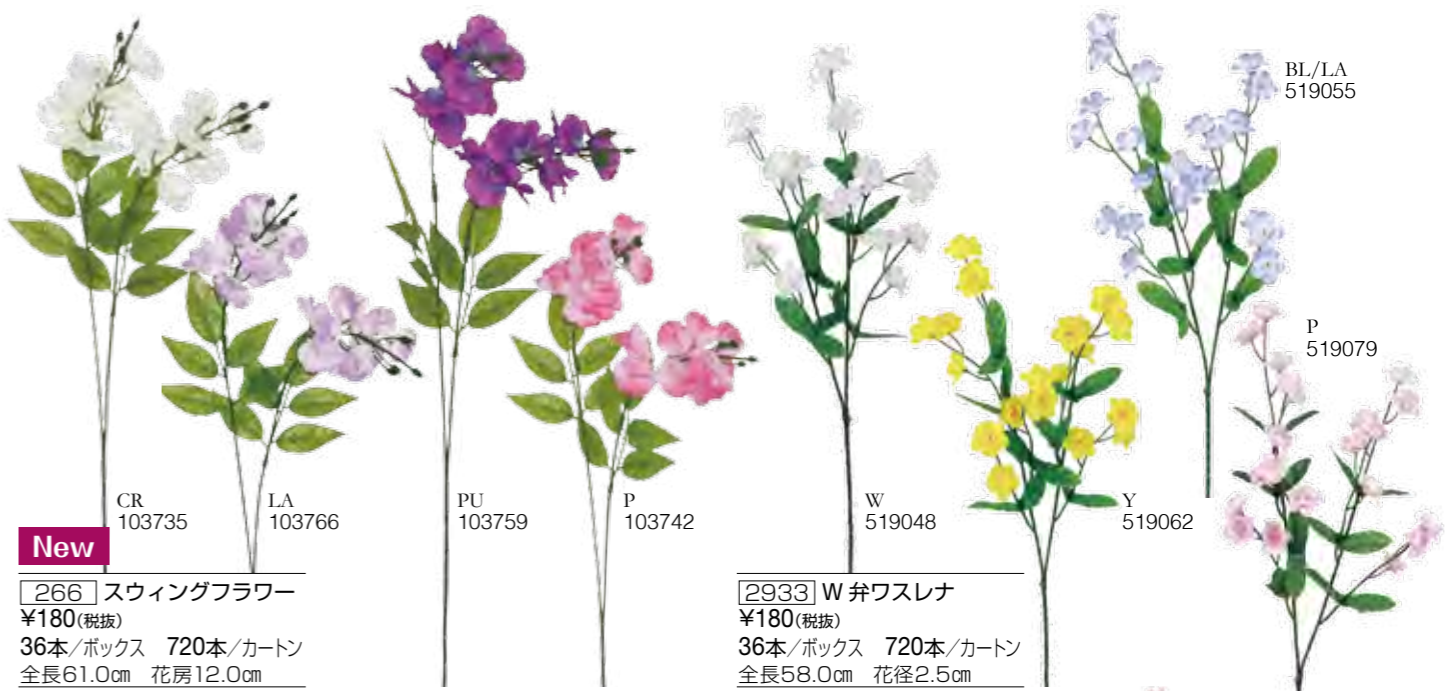

※花房部分には、ワイヤーが入っておりません