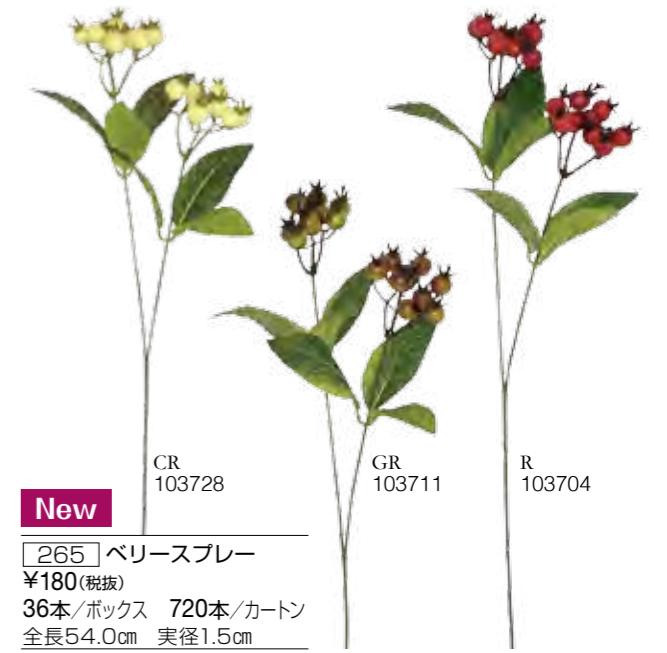

New
3309 マグノリア×2
¥180(税抜)
36本/ボックス 720本/カートン
全長52.0cm 花径9.0cm