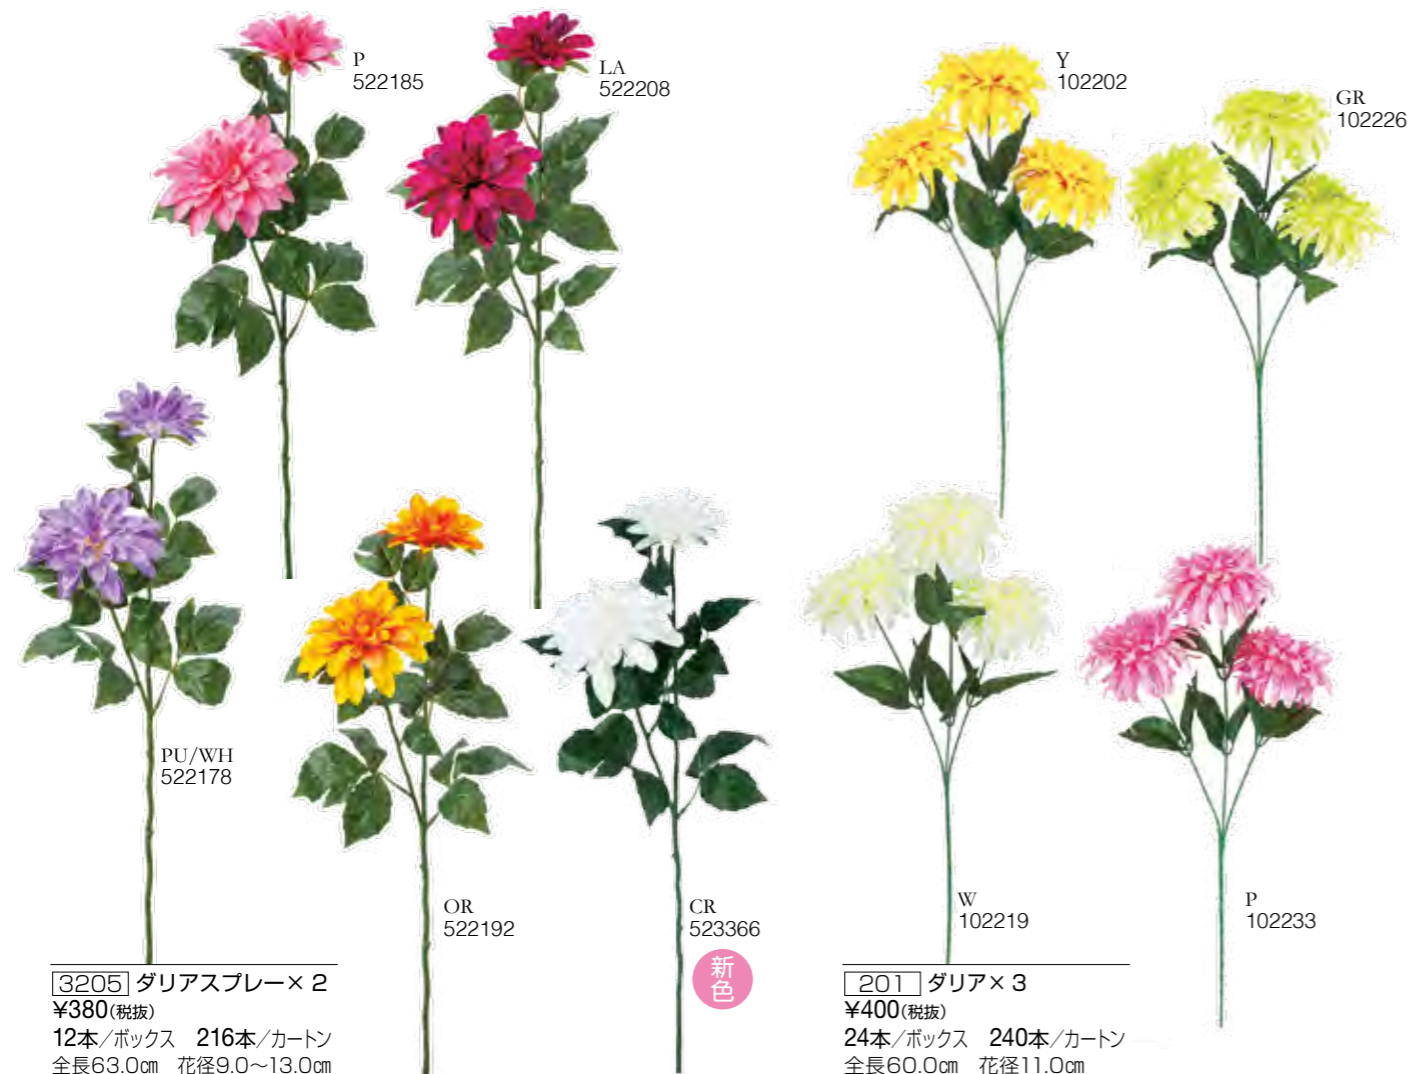

P 522185 LA 522208

Y 102202 GR 102226

PU/WH 522178

OR 522192 CR 523366

W 102219 P 102233

新色

[3205] ダリアスプレー×2
¥380(税抜)
12本/ボックス 216本/カートン
全長63.0cm 花径9.0~13.0cm

[201] ダリア×3
¥400(税抜)
24本/ボックス 240本/カートン
全長60.0cm 花径11.0cm