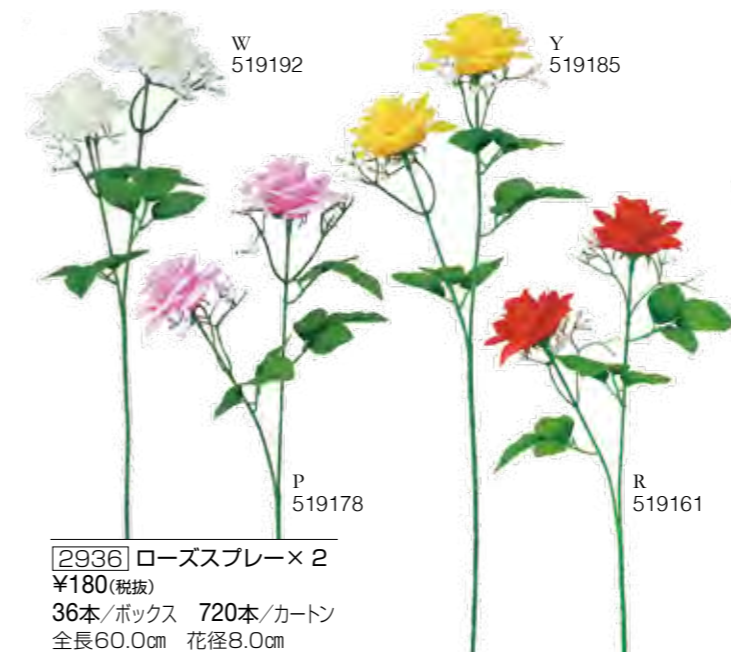

New
3312 シャープダリア
¥180(税抜)
36本/ボックス 720本/カートン
全長52.0cm 花径13.0cm

New
3275 ダンシングオーキッド
¥180(税抜)
48本/ボックス 960本/カートン
全長63.0cm 花径3.5cm

245 ガーベラ
¥180(税抜)
36本/ボックス 720本/カートン
全長62.0cm 花径11.0cm

3174 キューティローズ
¥180(税抜)
36本/ボックス 720本/カートン
全長47.0cm 花径7.0cm

134 サテンローズ×1
¥180(税抜)
36本/ボックス 720本/カートン
全長55.0cm 花径11.0cm

2808 ビビアンローズスプレー
¥180(税抜)
36本/ボックス 720本/カートン
全長48.0cm 花径4.5~3.5cm

164 ミニガーベラ
¥180(税抜)
36本/ボックス 864本/カートン
全長46.0cm 花径7.0cm

3175 シングルローズ
¥280(税抜)
24本/ボックス 432本/カートン
全長55.0cm 花径9.0cm

2936 ローズスプレー×2
¥180(税抜)
36本/ボックス 720本/カートン
全長60.0cm 花径8.0cm

3071 プリティローズ
¥180(税抜)
36本/ボックス 720本/カートン
全長53.0cm 花径10.0cm

New

3226 ベルベットローズ
¥240(税抜)
36本/ボックス 576本/カートン
全長62.0cm 花径11.0cm
※両面ベルベット素材を使用しています

156 ベルベットローズ
¥100(税抜) PRICEDOWN
36本/ボックス 720本/カートン
全長55.0cm 花径11.0cm

2764 スイートローズ
¥260(税抜)
24本/ボックス 432本/カートン
全長72.0cm 花径8.5cm

3076 ラージシングルローズ
¥180(税抜)
36本/ボックス 720本/カートン
全長53.0cm 花径10.0cm

[2484] ガーベラ×2
¥140(税抜)
48本/ボックス 960本/カートン
全長45.0cm 花径7.0cm

[2680] デージー×6
¥140(税抜)
48本/ボックス 960本/カートン
全長43.0cm 花径6.0cm