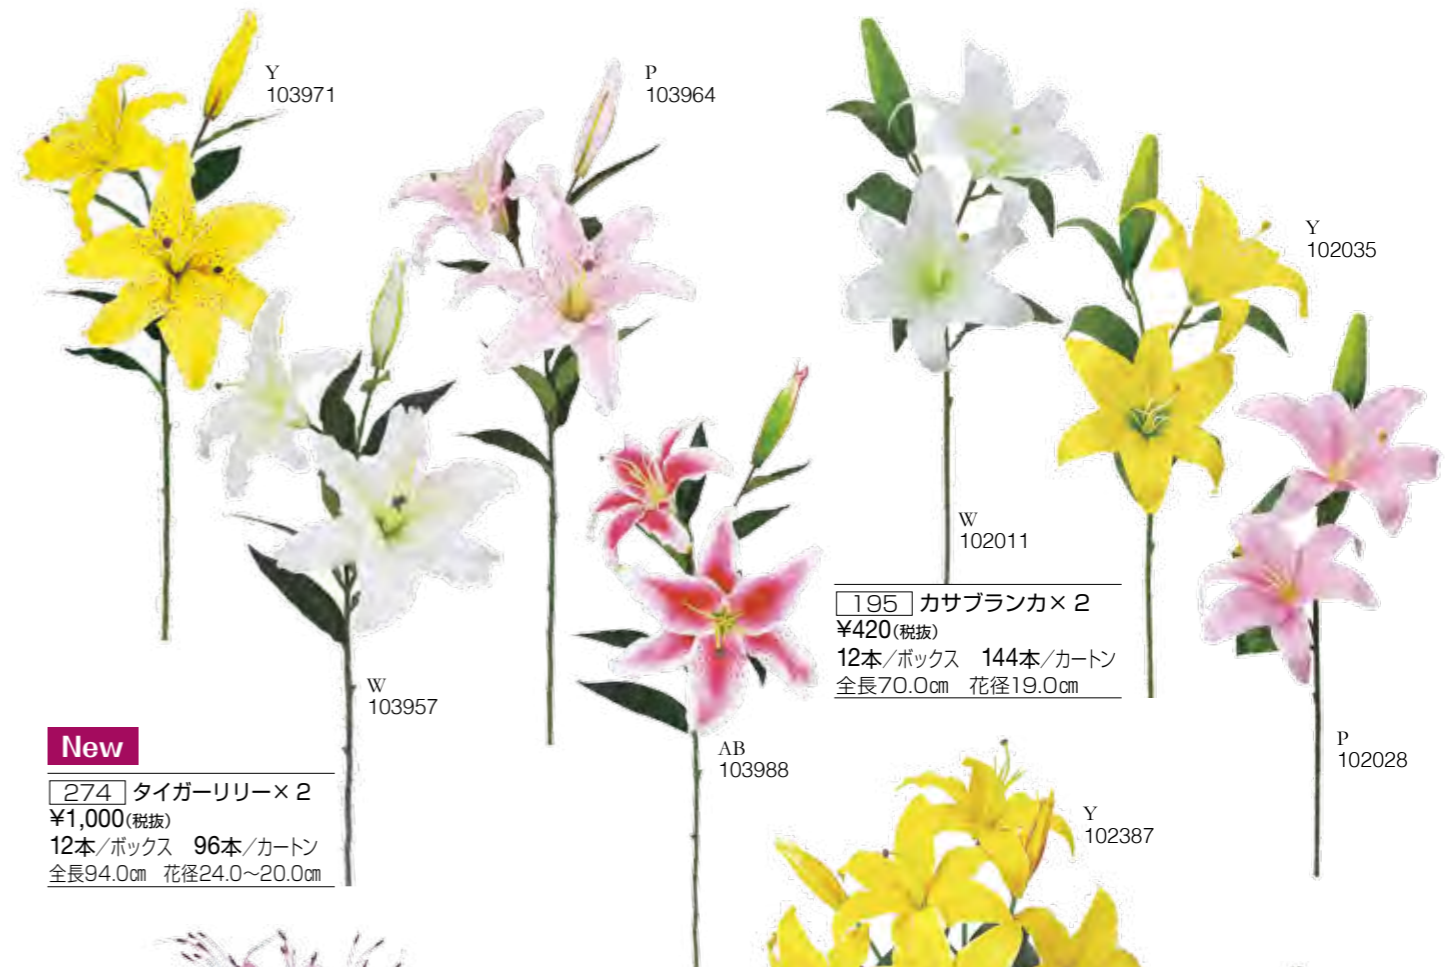

[195] カサブランカ×2
¥420(税抜)
12本/ボックス 144本/カートン
全長70.0cm 花径19.0cm

New