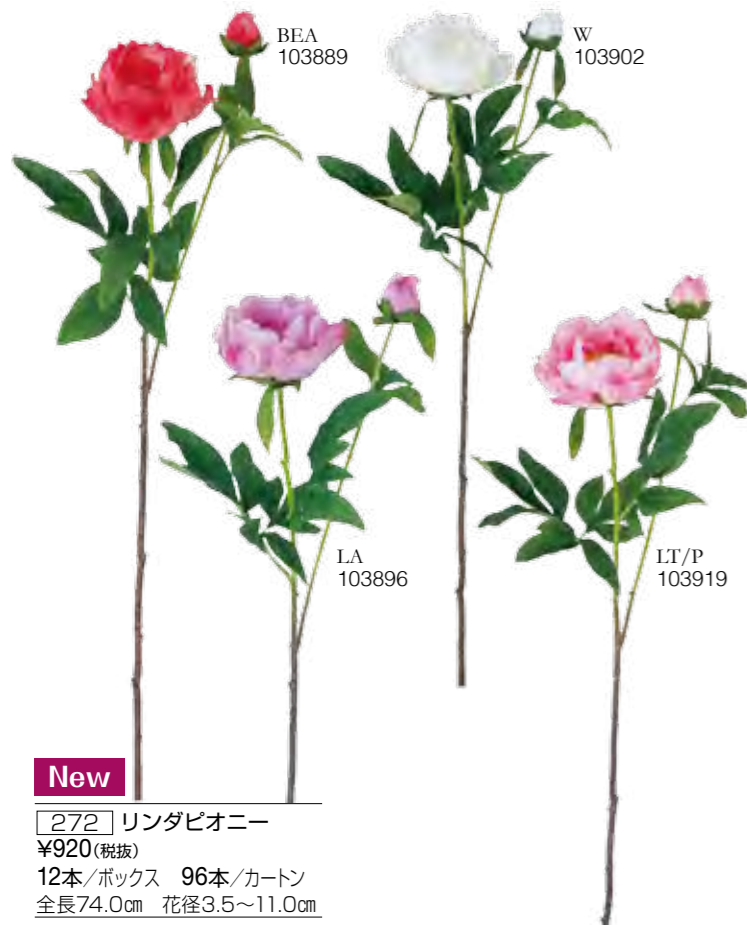

New

[272] リンダピオニー
¥920(税抜)
12本/ボックス 96本/カートン
全長74.0cm 花径3.5~11.0cm