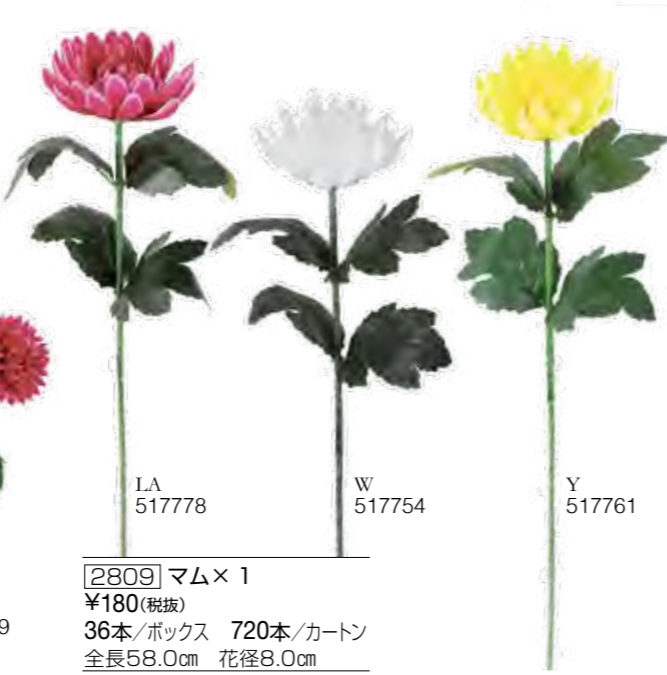

シーズンフラワー 42

ローズ・フラワーブッシュ・フラワーピック 46

グリーン 48

完成品 57

商品の見方

新品	New	色	色
品番	[3226]	JAN アイテムコード	JAN アイテムコード
税抜本体価格	¥240(税抜)	プラスチック (PE:ポリエチレン) 素材の商品です。	プラスチック (PE:ポリエチレン) 素材の商品です。
ボックス入数 (最少出荷単位)	36本/ボックス 576本/カートン	品名	品名
	全長62.0cm 花径11.0cm	カートン入数	カートン入数
		サイズ	サイズ

JAN メーカーコード 4963612 アイテムコード 6 ケタは各商品の横に記載しております。

ご注文の際は、品番・品名・色・数量にてお申しつけください。

※花房部分には、ワイヤーが入っておりません

1176 アスターマム
¥180(税抜)
36本/ボックス 720本/カートン
全長60.0cm 花径11.0cm

1735 マム×3
¥180(税抜)
36本/ボックス 720本/カートン
全長55.5cm 花径6.5cm

New
3222 菊つぼみ
¥180(税抜)
36本/ボックス 720本/カートン
全長57.0cm 花径3.5cm

New
3309 マグノリア×2
¥180(税抜)
36本/ボックス 720本/カートン
全長52.0cm 花径9.0cm

2758 ポンポンマム×2
¥180(税抜)
36本/ボックス 720本/カートン
全長55.0cm 花径7.0cm

2809 マム×1
¥180(税抜)
36本/ボックス 720本/カートン
全長58.0cm 花径8.0cm