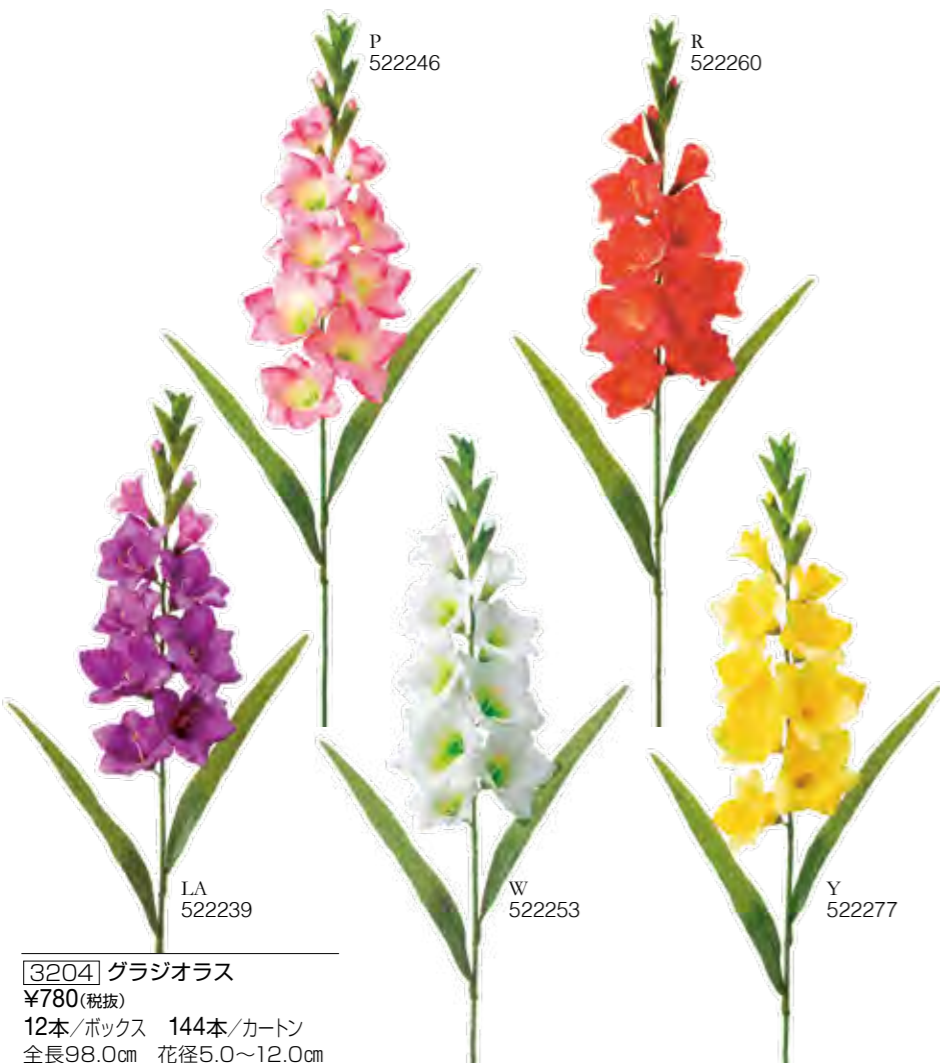

[3135] シンピジューム
¥1,500(税抜)
12本/ボックス 72本/カートン
全長82.0cm 花房42.0cm 花径11.0cm

[238] シンピジューム
¥580(税抜)
24本/ボックス 288本/カートン
全長71.0cm 花房26.0cm 花径6.5cm

[3178] デルフィニューム
¥780(税抜) **PRICEDOWN**
12本/ボックス 72本/カートン
全長93.0cm 花房40cm 花径5.0~8.0cm

[3204] グラジオラス
¥780(税抜)
12本/ボックス 144本/カートン
全長98.0cm 花径5.0~12.0cm