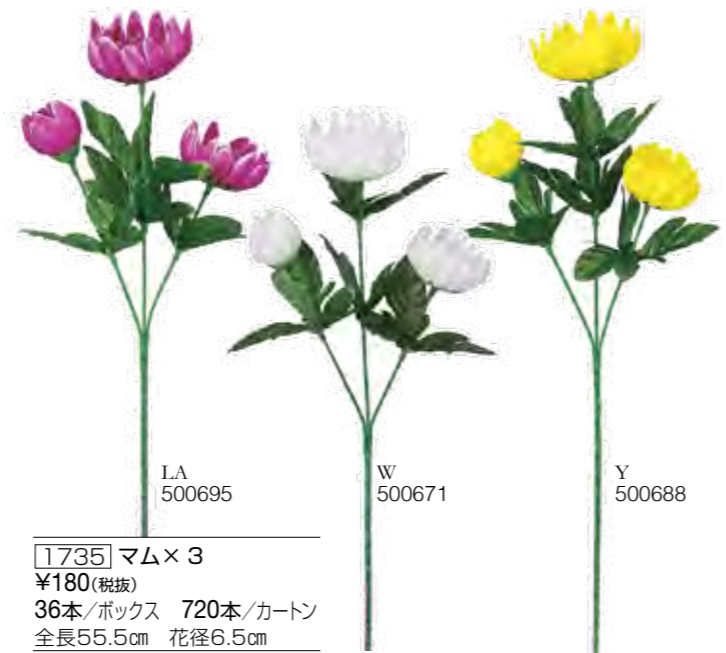

シーズンフラワー 42

ローズ・フラワーブッシュ・フラワーピック 46

グリーン 48

完成品 57

商品の見方

新品	New	色	色
品番	[3226]	JAN アイテムコード	JAN アイテムコード
税抜本体価格	¥240(税抜)	プラスチック (PE:ポリエチレン) 素材の商品です。	プラスチック (PE:ポリエチレン) 素材の商品です。
ボックス入数 (最少出荷単位)	36本/ボックス 576本/カートン	品名	品名
	全長62.0cm 花径11.0cm	カートン入数	カートン入数
		サイズ	サイズ

JAN メーカーコード 4963612 アイテムコード 6 ケタは各商品の横に記載しております。

ご注文の際は、品番・品名・色・数量にてお申しつけください。

※花房部分には、ワイヤーが入っておりません

1176 アスターマム
¥180(税抜)
36本/ボックス 720本/カートン
全長60.0cm 花径11.0cm

1735 マム×3
¥180(税抜)
36本/ボックス 720本/カートン
全長55.5cm 花径6.5cm