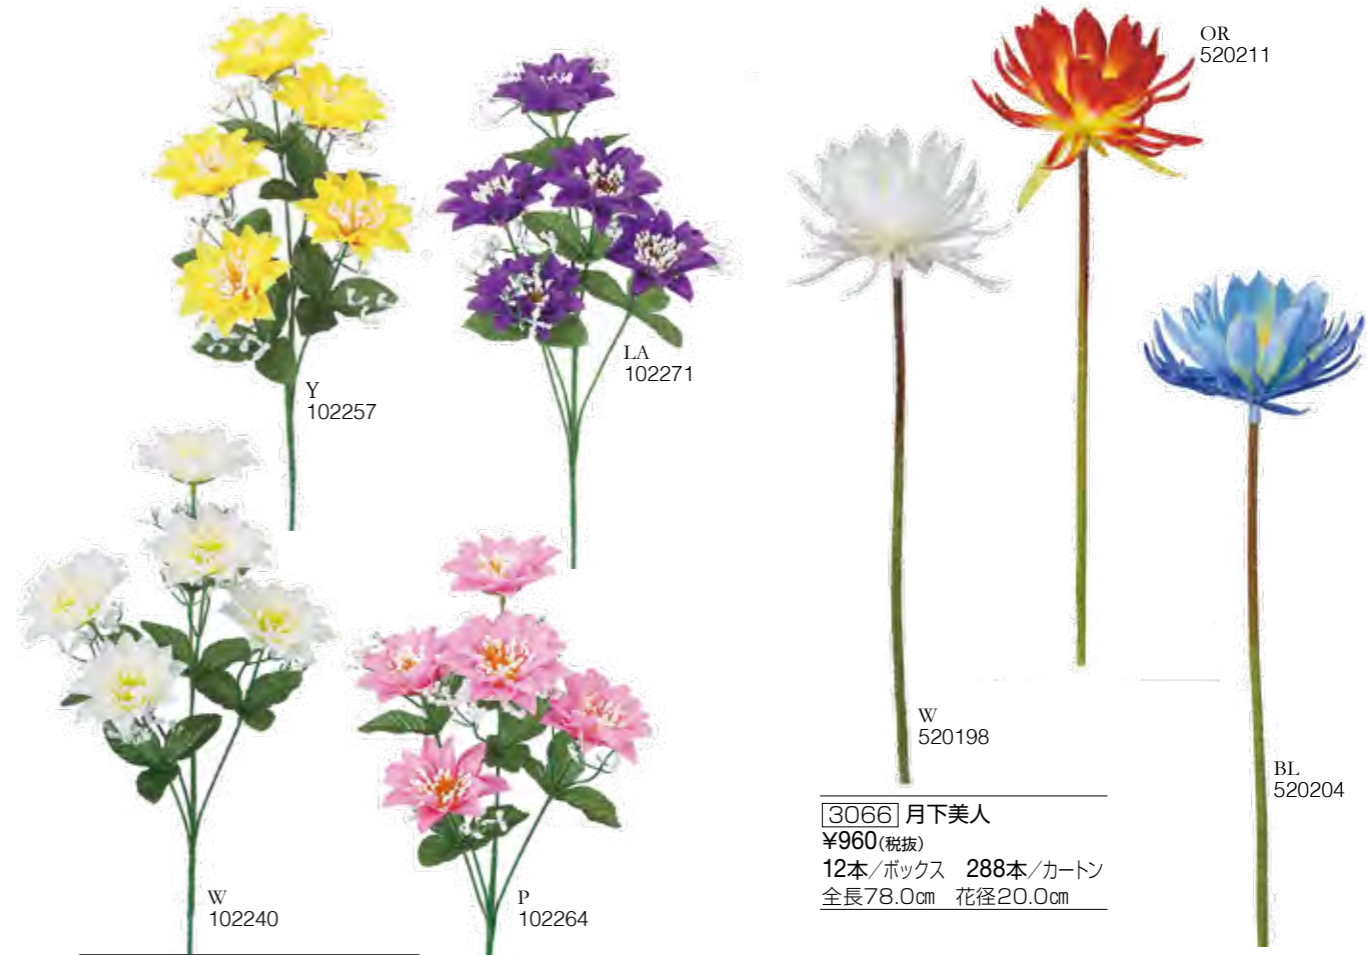

[202] オリエンタルフラワー [カスミ付]
¥380(税抜)
24本/ボックス 288本/カートン
全長68.0cm 花径8.0cm