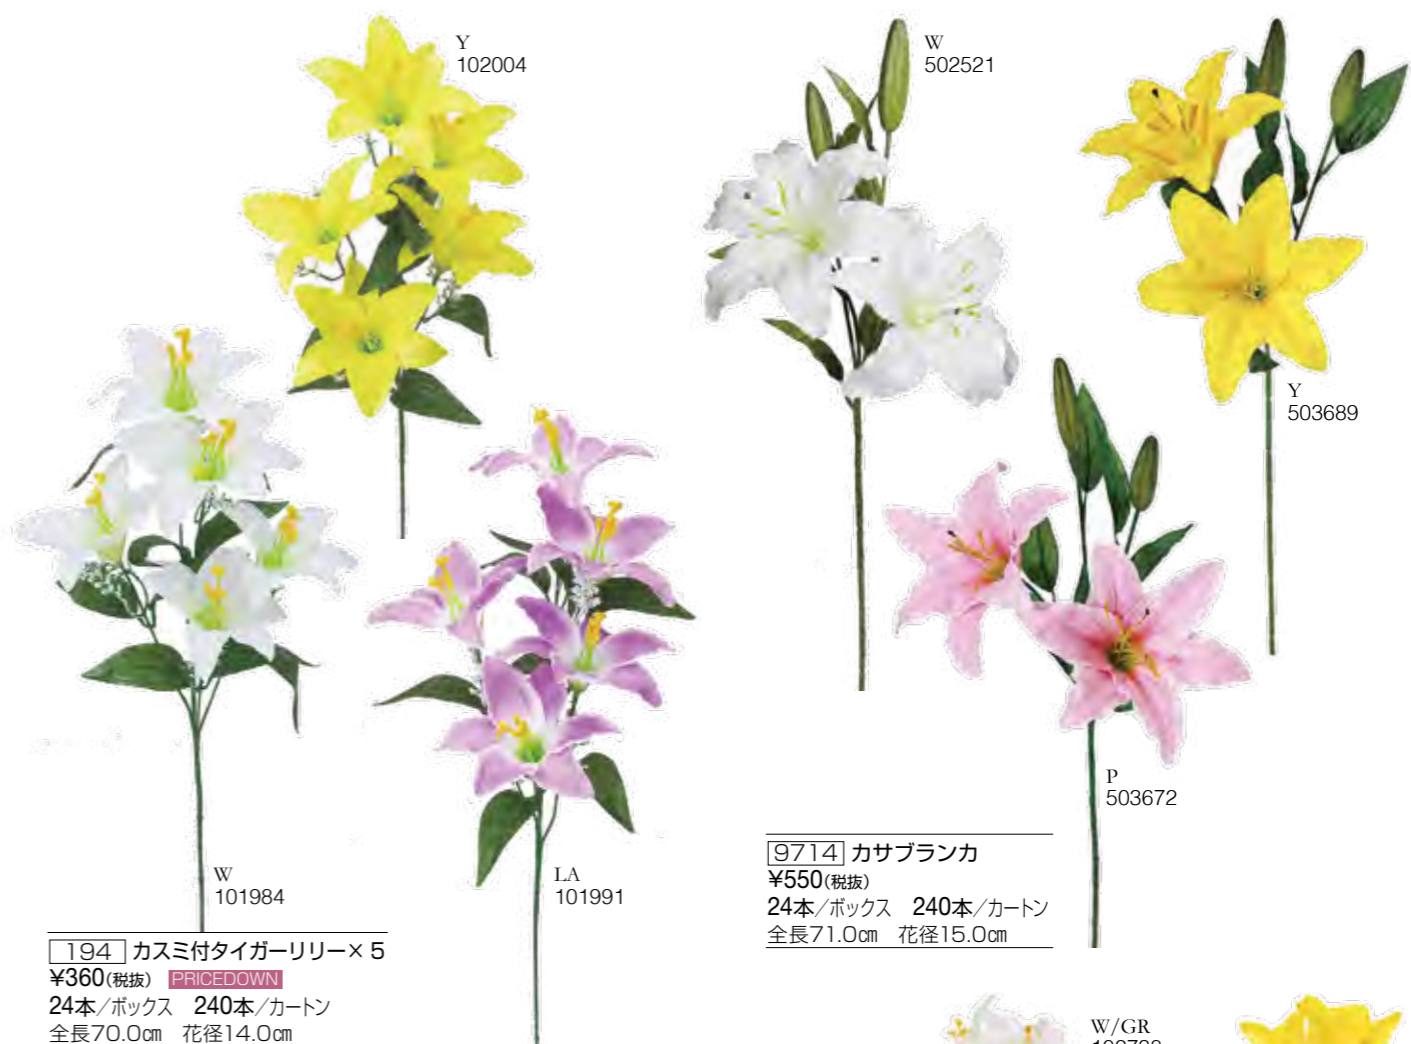

3044 トルコキキョウ
¥500(税抜)
12本/ボックス 192本/カートン
全長84.0cm 花径9.0~7.0cm

3152 トルコキキョウ×5
¥480(税抜)
12本/ボックス 216本/カートン
全長71.0cm 花径9.0cm

Y 102004

W 502521

Y 503689

P 503672

W 101984

LA 101991

[194] カスミ付タイガーリリー×5
¥360(税抜) **PRICEDOWN**
24本/ボックス 240本/カートン
全長70.0cm 花径14.0cm

[9714] カサブランカ
¥550(税抜)
24本/ボックス 240本/カートン
全長71.0cm 花径15.0cm