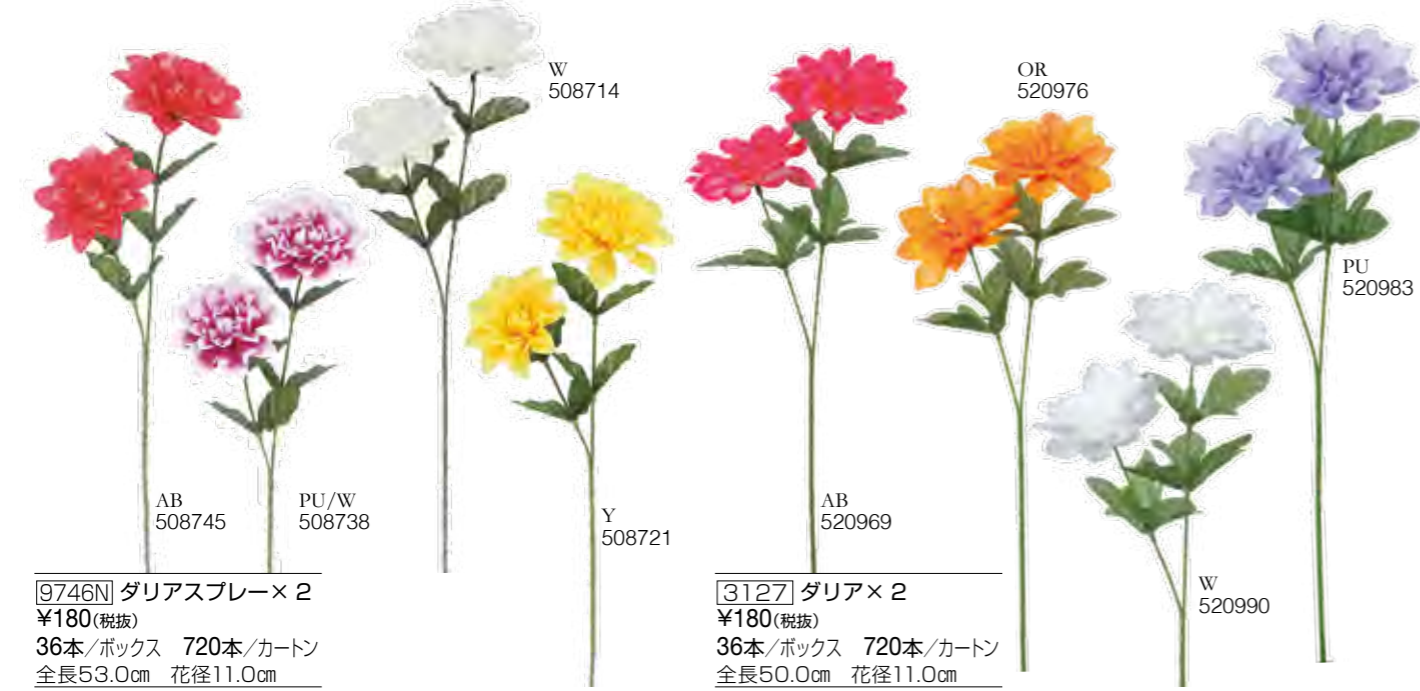

※花房部分には、ワイヤーが入っておりません