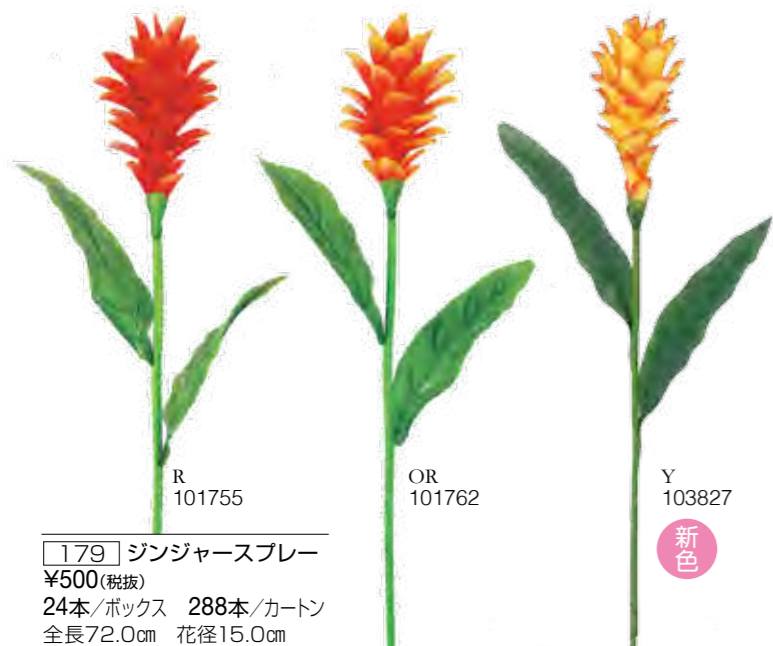

[2215] ロータスブッシュ
¥1,200(税抜)
6本/ボックス 96本/カートン
全長40.0cm 花径14.0~10.0cm

[2257] コチョウランリーフ
¥350(税抜)
24本/ボックス 288本/カートン
全長26.0cm 葉径16.0cm

W
521195

P
521188

PU
521201

[3133] ロータス× 4
¥380(税抜)
24本/ボックス 288本/カートン
全長71.0cm 花径12.0~10.0cm