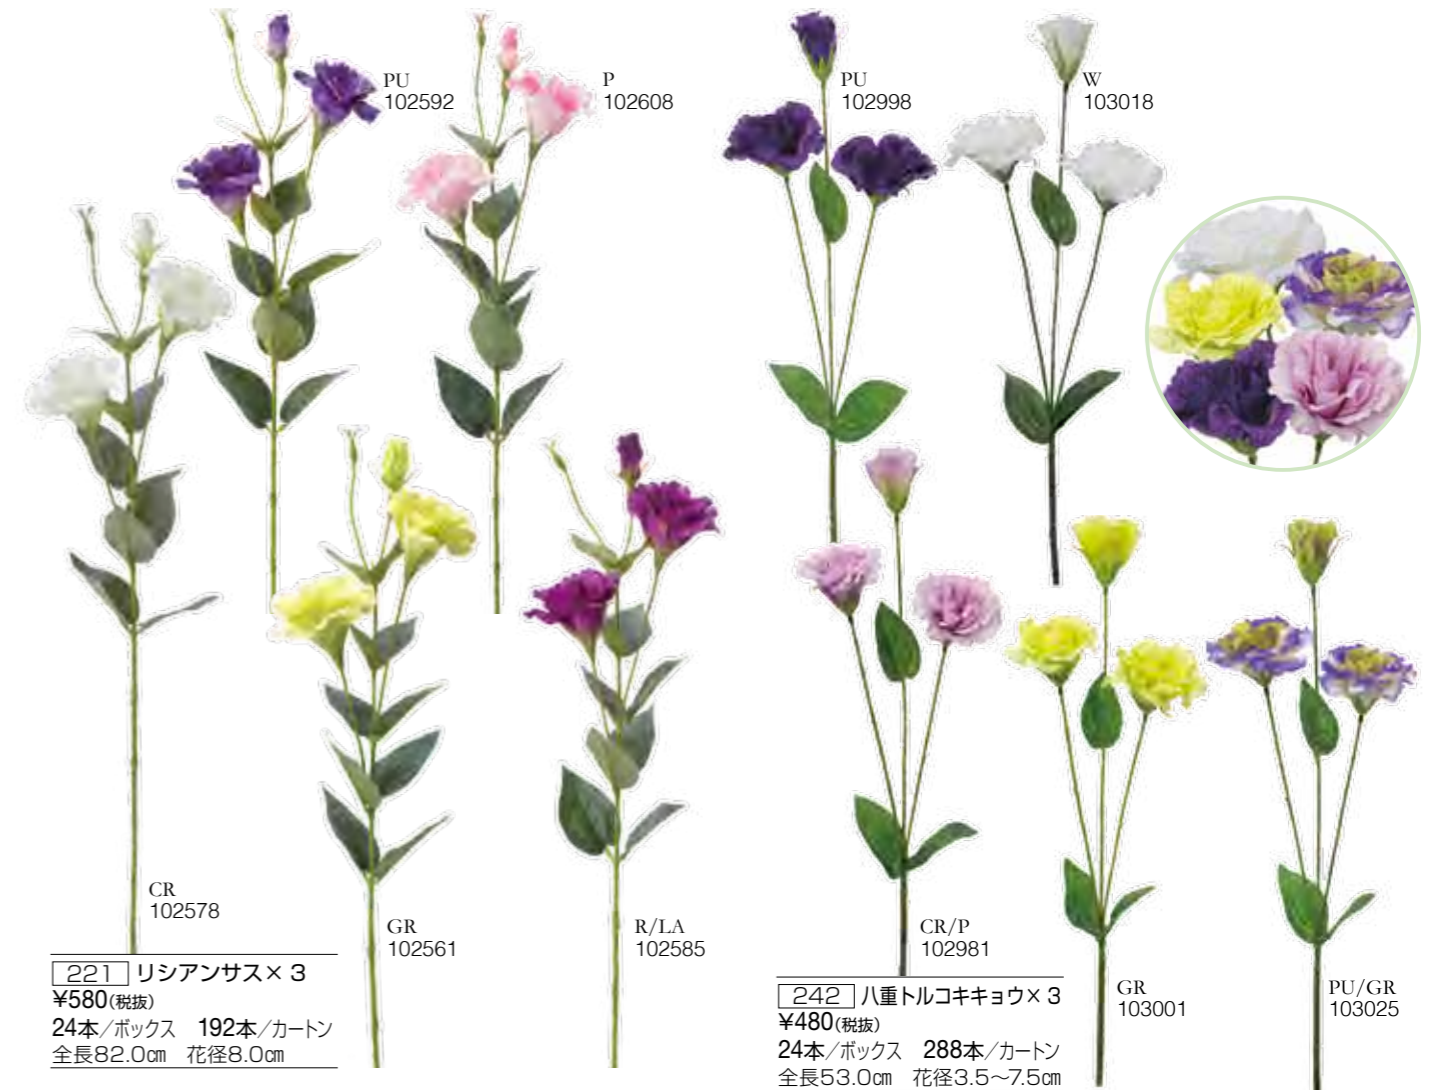

3180 ボールマム
¥300(税抜) PRICEDOWN
24本/ボックス 336本/カートン
全長67.0cm 花径13.0cm