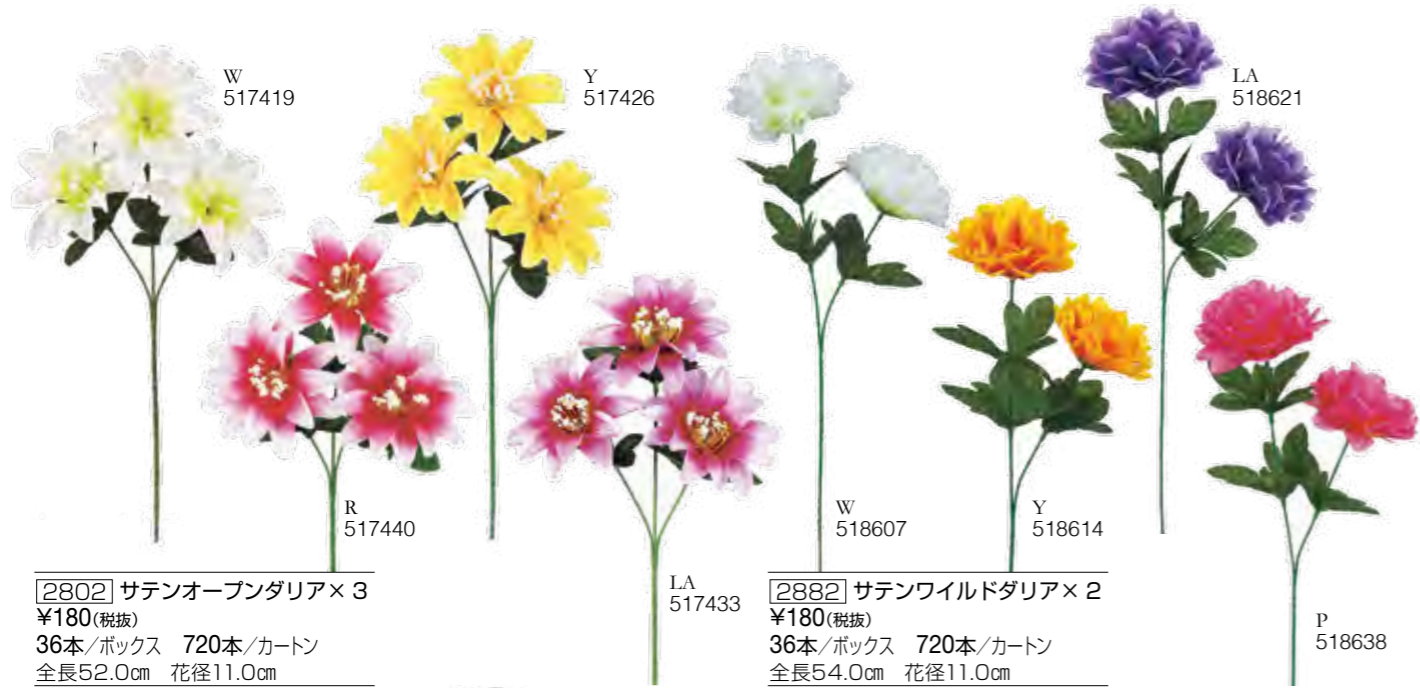

※花房部分には、ワイヤーが入っておりません