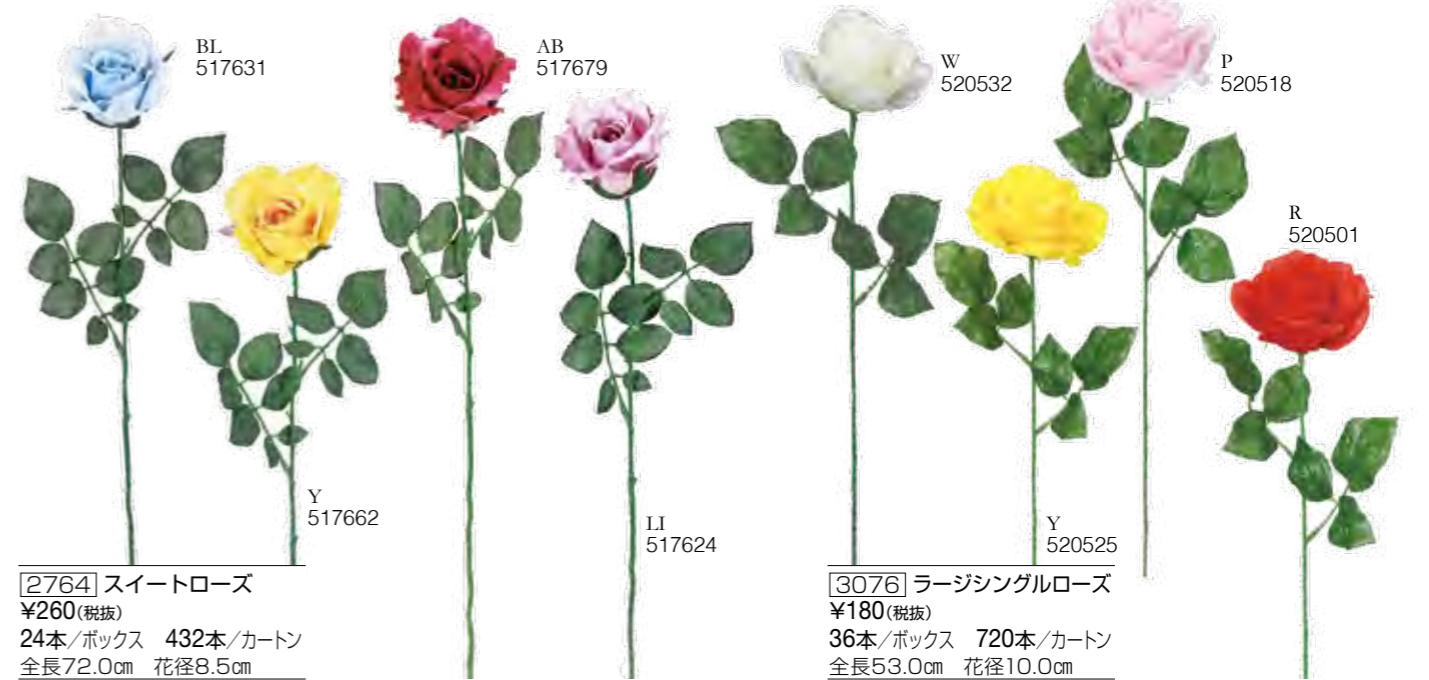

134 サテンローズ×1
¥180(税抜)
36本/ボックス 720本/カートン
全長55.0cm 花径11.0cm

2808 ビビアンローズスプレー
¥180(税抜)
36本/ボックス 720本/カートン
全長48.0cm 花径4.5~3.5cm

164 ミニガーベラ
¥180(税抜)
36本/ボックス 864本/カートン
全長46.0cm 花径7.0cm

3175 シングルローズ
¥280(税抜)
24本/ボックス 432本/カートン
全長55.0cm 花径9.0cm

2936 ローズスプレー×2
¥180(税抜)
36本/ボックス 720本/カートン
全長60.0cm 花径8.0cm

3071 プリティローズ
¥180(税抜)
36本/ボックス 720本/カートン
全長53.0cm 花径10.0cm

New

3226 ベルベットローズ
¥240(税抜)
36本/ボックス 576本/カートン
全長62.0cm 花径11.0cm
※両面ベルベット素材を使用しています

156 ベルベットローズ
¥100(税抜) PRICEDOWN
36本/ボックス 720本/カートン
全長55.0cm 花径11.0cm

2764 スイートローズ
¥260(税抜)
24本/ボックス 432本/カートン
全長72.0cm 花径8.5cm

3076 ラージシングルローズ
¥180(税抜)
36本/ボックス 720本/カートン
全長53.0cm 花径10.0cm

[2484] ガーベラ×2
¥140(税抜)
48本/ボックス 960本/カートン
全長45.0cm 花径7.0cm

[2680] デージー×6
¥140(税抜)
48本/ボックス 960本/カートン
全長43.0cm 花径6.0cm