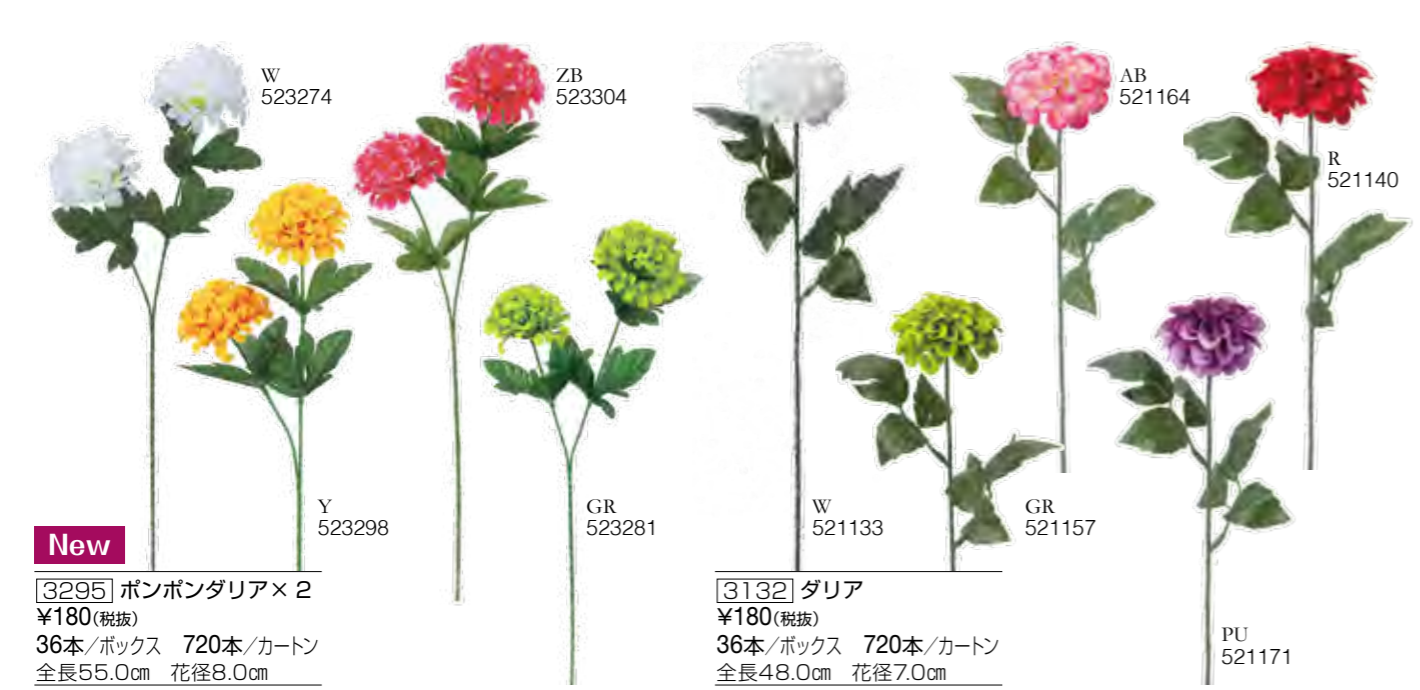

※花房部分には、ワイヤーが入っておりません