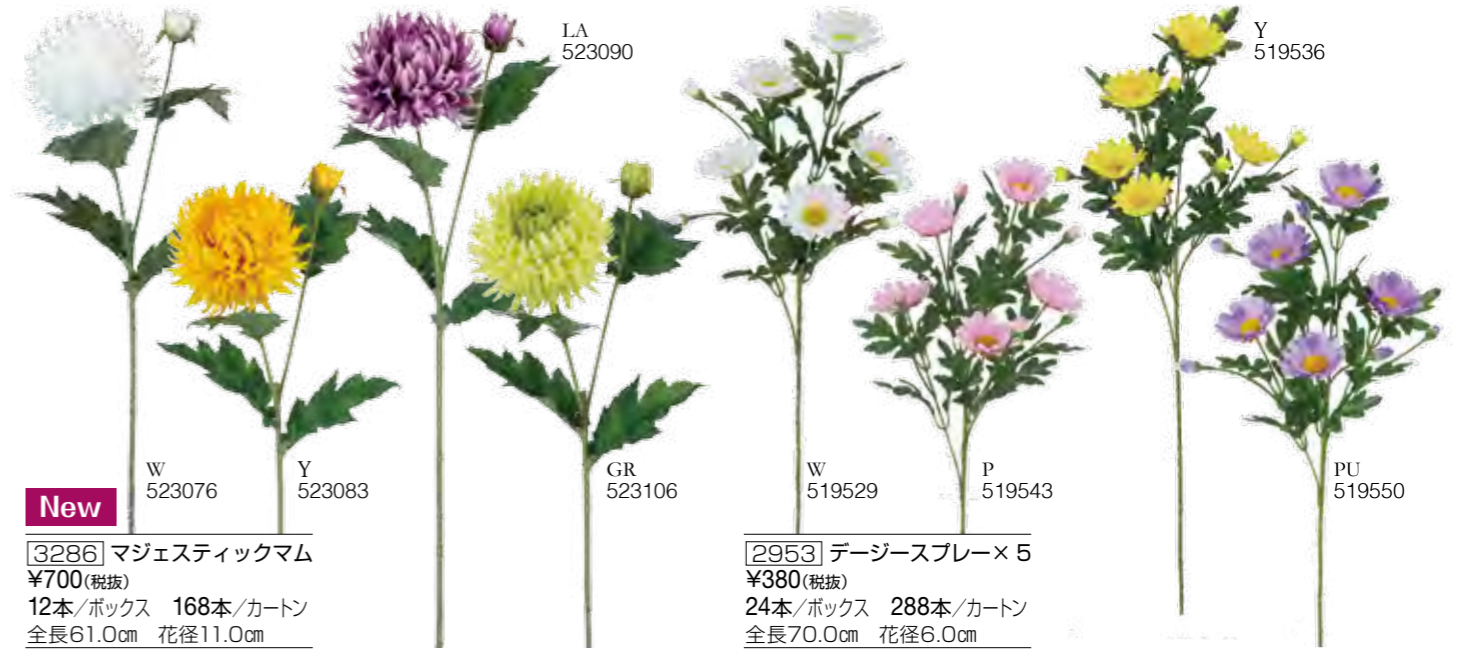

[108] シングルマム
¥140(税抜)
72本/ボックス 1,296本/カートン
全長54.0cm 花径8.0cm

新色

3124 マム S
¥340(税抜)
24本/ボックス 432本/カートン
全長63.0cm 花径4.0cm

3125 マム M
¥360(税抜)
24本/ボックス 432本/カートン
全長64.0cm 花径5.5cm

New
3286 マジスティックマム
¥700(税抜)
12本/ボックス 168本/カートン
全長61.0cm 花径11.0cm