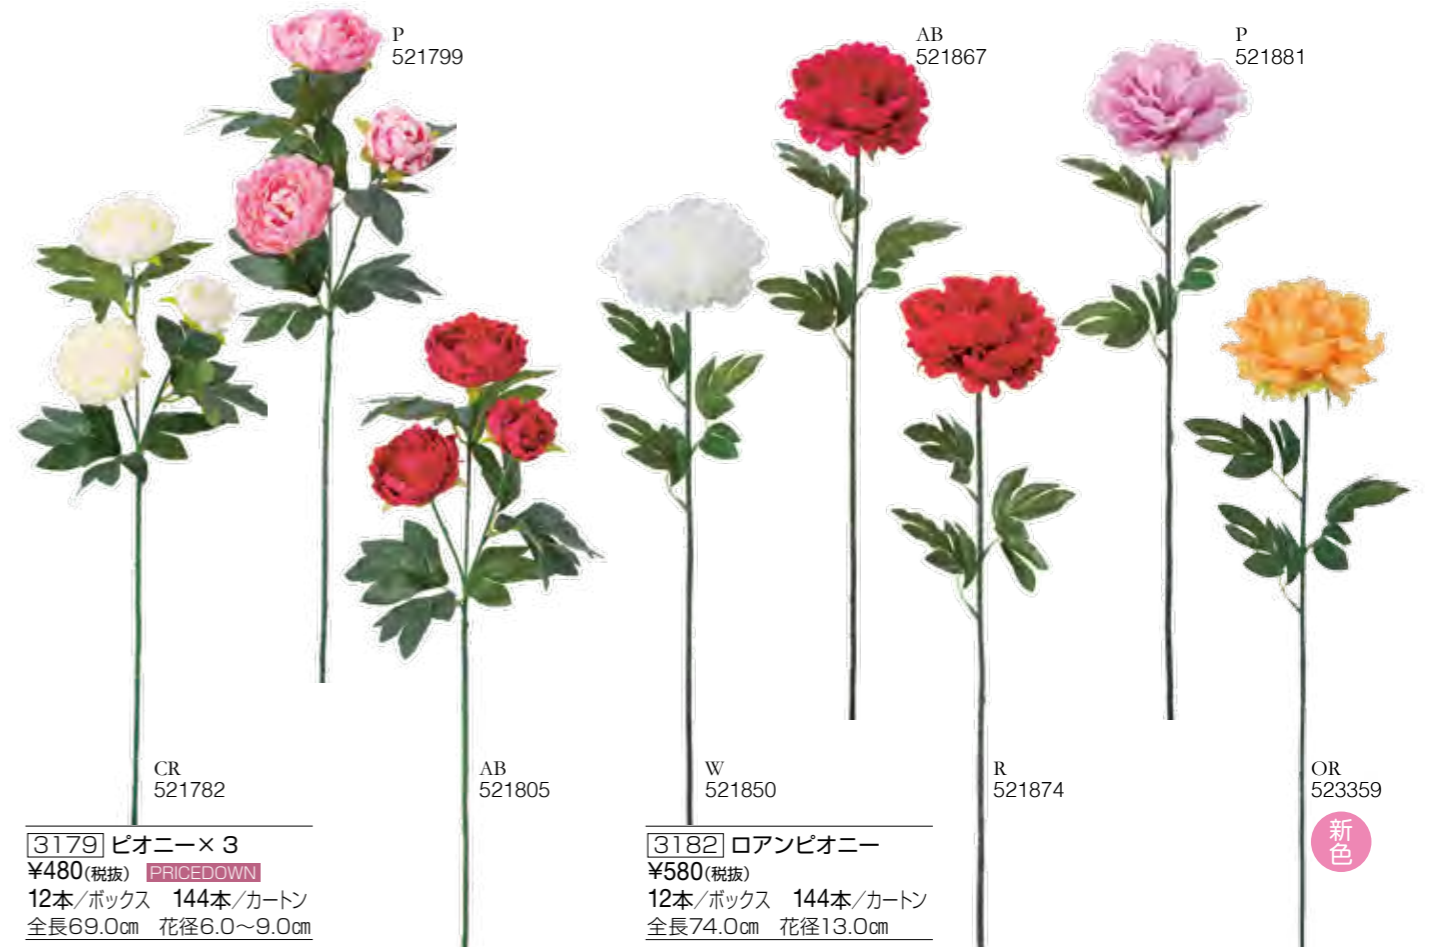

[273] ネリネリリー
¥500(税抜)
12本/ボックス 288本/カートン
全長70.0cm 花径17.0cm

[3112] イースターリリー
¥850(税抜)
12本/ボックス 144本/カートン
全長87.0cm 花径13.0cm

[243] リリースプレー
¥550(税抜) PRICEDOWN
12本/ボックス 144本/カートン
全長67.0cm 花径12.0cm

[3179] ピオニー×3
¥480(税抜) **PRICEDOWN**
12本/ボックス 144本/カートン
全長69.0cm 花径6.0~9.0cm

[3182] ロアンピオニー
¥580(税抜)
12本/ボックス 144本/カートン
全長74.0cm 花径13.0cm

新色