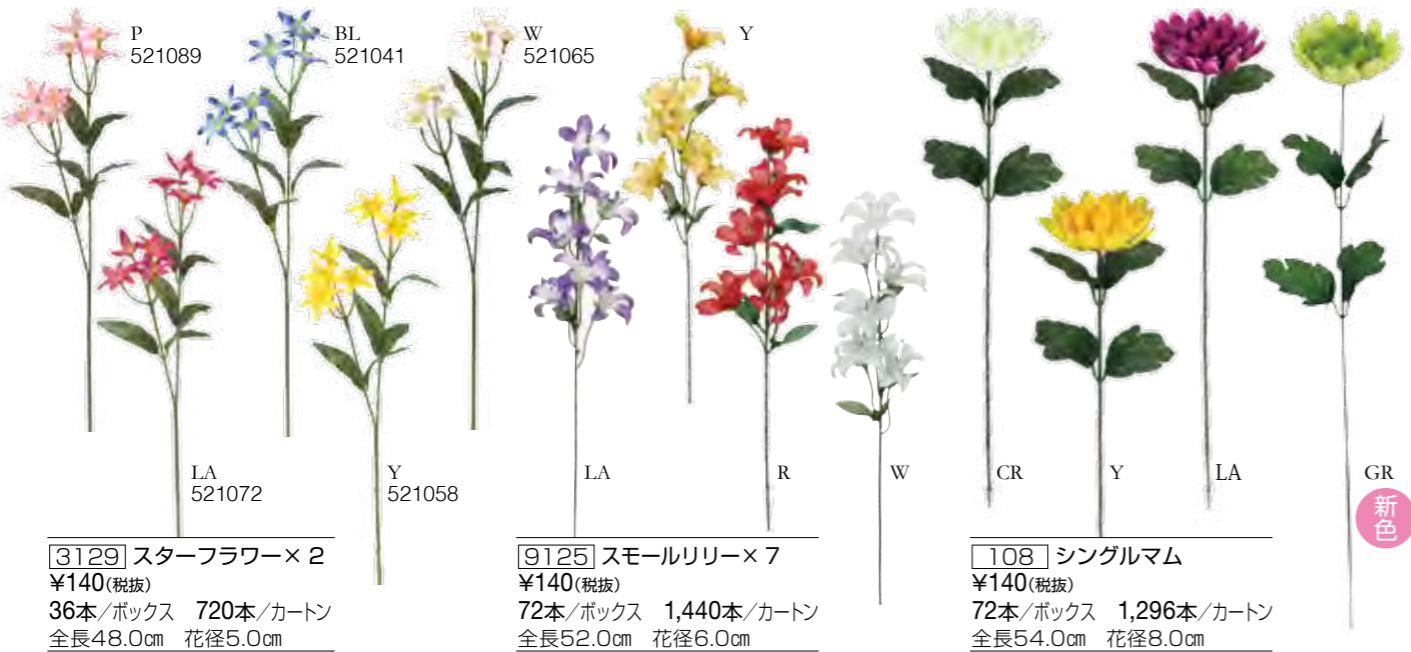

[236] シングルカラーリリー
¥140(税抜)
48本/ボックス 960本/カートン
全長62.0cm 花径7.0cm

[3215] トルコキキョウ×2
¥140(税抜)
48本/ボックス 960本/カートン
全長52.0cm 花径6.0cm

[2690] ボタンフラワーピック
¥80(税抜)
48本/ボックス 960本/カートン
全長22.0cm 花径2.5cm

[3129] スターフラワー×2
¥140(税抜)
36本/ボックス 720本/カートン
全長48.0cm 花径5.0cm

[9125] スモールリリー×7
¥140(税抜)
72本/ボックス 1,440本/カートン
全長52.0cm 花径6.0cm

[108] シングルマム
¥140(税抜)
72本/ボックス 1,296本/カートン
全長54.0cm 花径8.0cm

新色