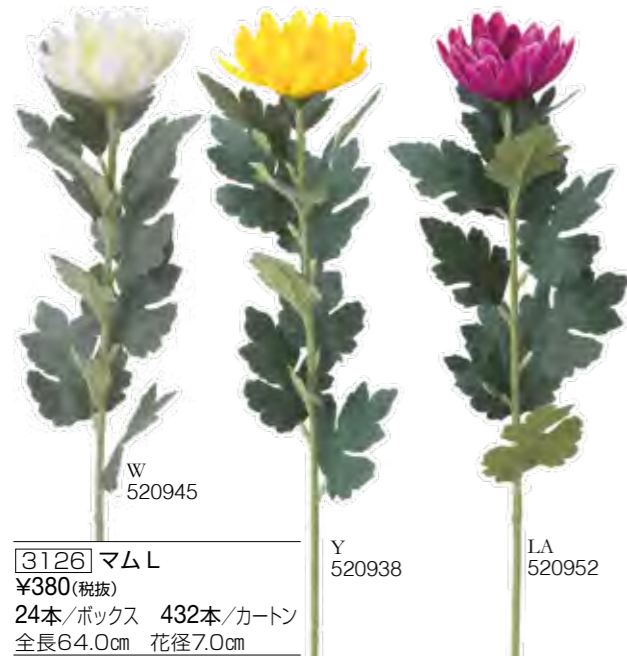

3124 マム S
¥340(税抜)
24本/ボックス 432本/カートン
全長63.0cm 花径4.0cm