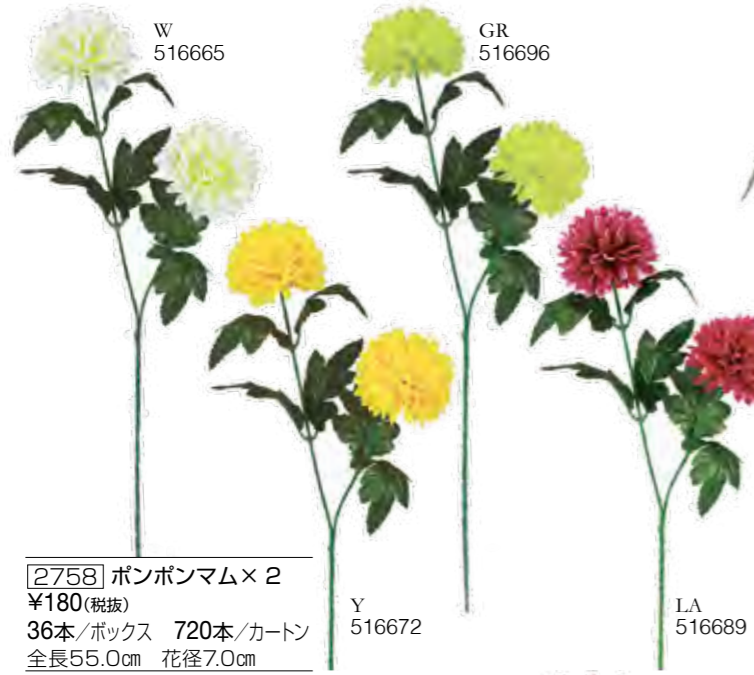

シーズンフラワー 42

ローズ・フラワーブッシュ・フラワーピック 46

グリーン 48

完成品 57

商品の見方

新品	New	色	色
品番	[3226]	JAN アイテムコード	JAN アイテムコード
税抜本体価格	¥240(税抜)	プラスチック (PE:ポリエチレン) 素材の商品です。	プラスチック (PE:ポリエチレン) 素材の商品です。
ボックス入数 (最少出荷単位)	36本/ボックス 576本/カートン	品名	品名
	全長62.0cm 花径11.0cm	カートン入数	カートン入数
		サイズ	サイズ

JAN メーカーコード 4963612 アイテムコード 6 ケタは各商品の横に記載しております。

ご注文の際は、品番・品名・色・数量にてお申しつけください。

※花房部分には、ワイヤーが入っておりません

1176 アスターマム
¥180(税抜)
36本/ボックス 720本/カートン
全長60.0cm 花径11.0cm

1735 マム×3
¥180(税抜)
36本/ボックス 720本/カートン
全長55.5cm 花径6.5cm

New
3222 菊つぼみ
¥180(税抜)
36本/ボックス 720本/カートン
全長57.0cm 花径3.5cm

New
3309 マグノリア×2
¥180(税抜)
36本/ボックス 720本/カートン
全長52.0cm 花径9.0cm

2758 ポンポンマム×2
¥180(税抜)
36本/ボックス 720本/カートン
全長55.0cm 花径7.0cm

2809 マム×1
¥180(税抜)
36本/ボックス 720本/カートン
全長58.0cm 花径8.0cm