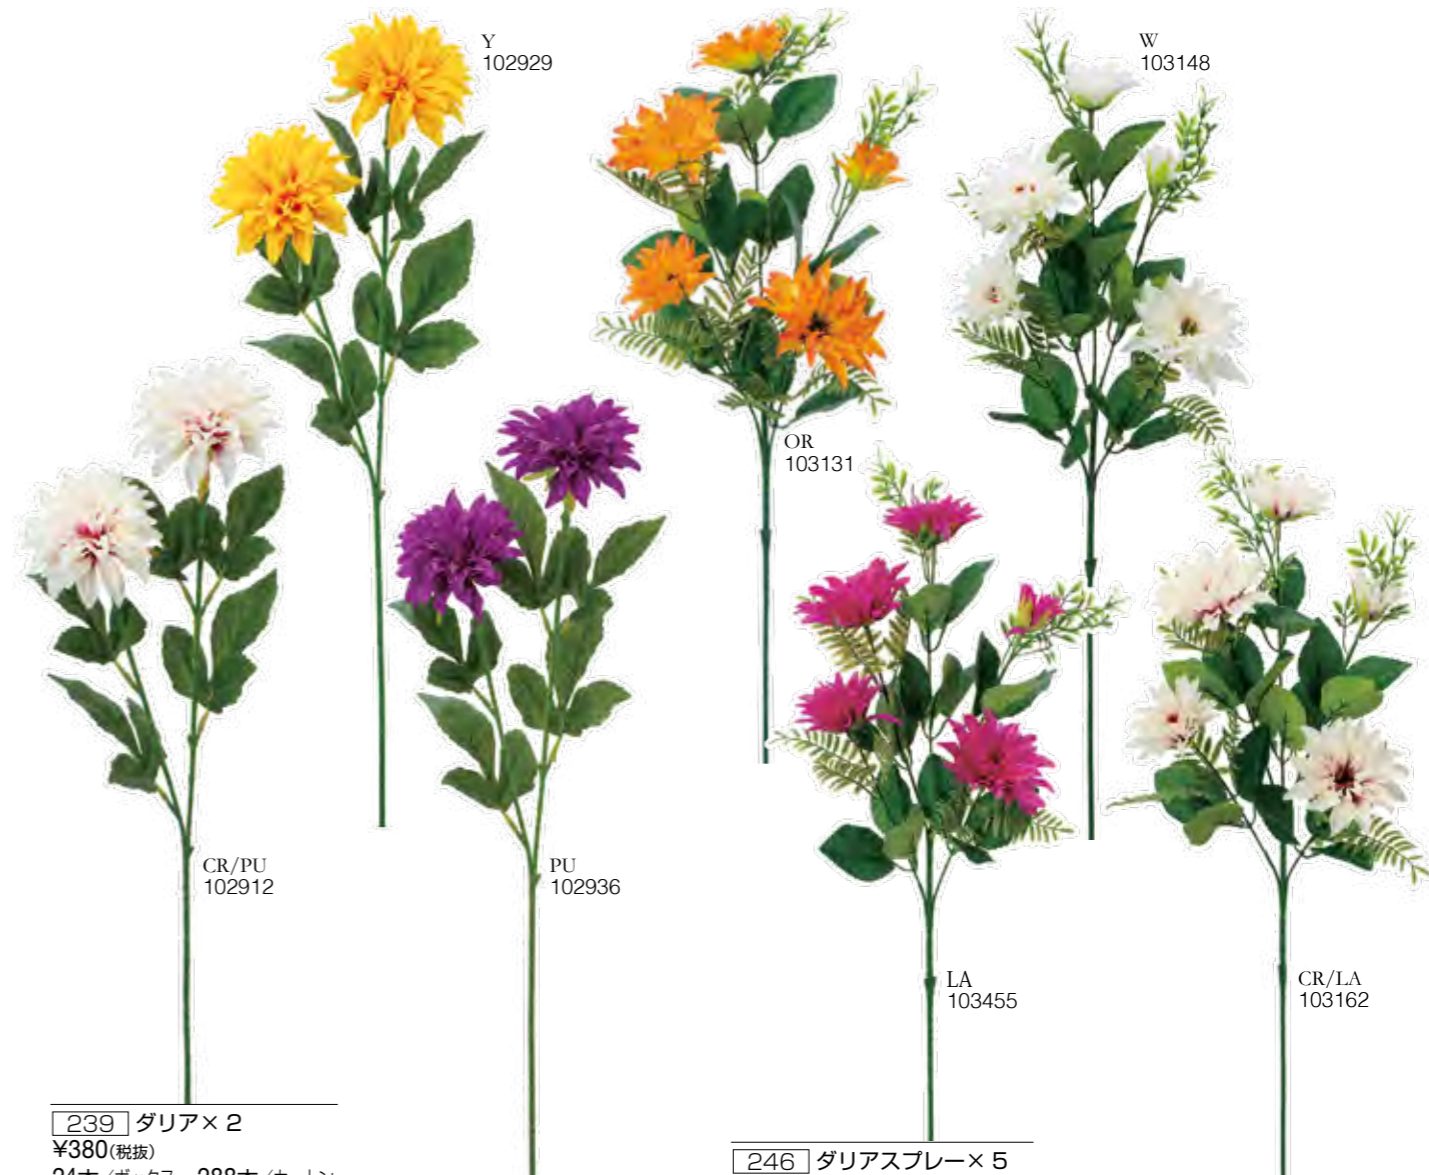

CR/PU 102912 PU 102936

OR 103131

W 103148

LA 103455

CR/LA 103162

[239] ダリア×2
¥380(税抜)
24本/ボックス 288本/カートン
全長67.0cm 花径10.5cm

[246] ダリアスプレー×5
¥580(税抜)
24本/ボックス 288本/カートン
全長80.0cm 花径4.0~10.5cm