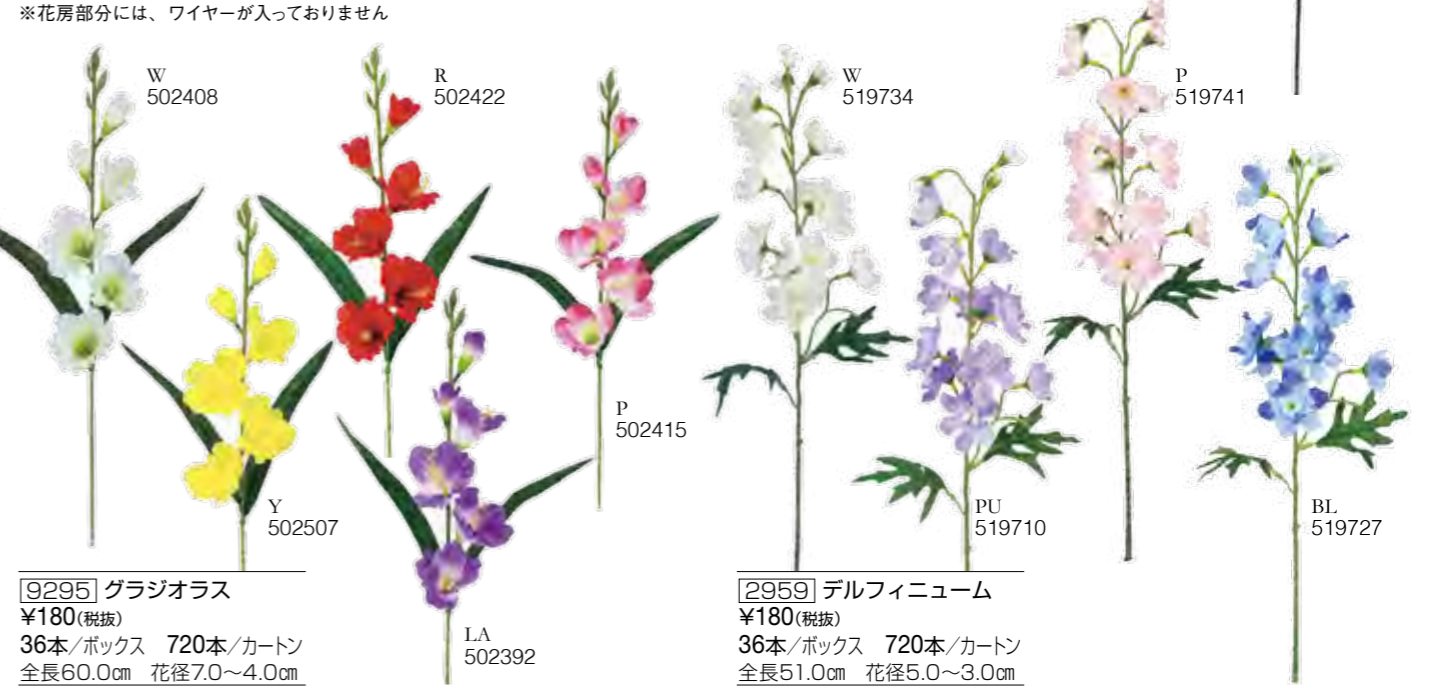

※花房部分には、ワイヤーが入っておりません