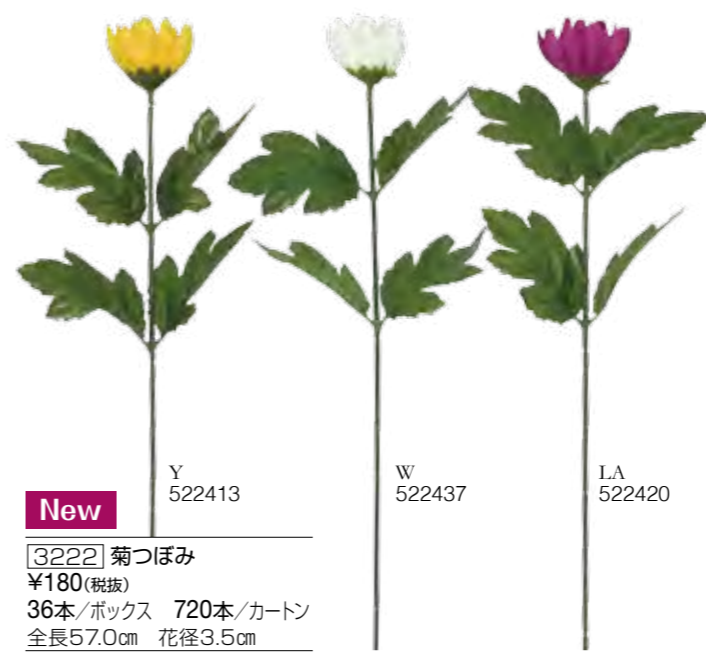

シーズンフラワー 42

ローズ・フラワーブッシュ・フラワーピック 46

グリーン 48

完成品 57

商品の見方

新品	New	色	色
品番	[3226]	JAN アイテムコード	JAN アイテムコード
税抜本体価格	¥240(税抜)	プラスチック (PE:ポリエチレン) 素材の商品です。	プラスチック (PE:ポリエチレン) 素材の商品です。
ボックス入数 (最少出荷単位)	36本/ボックス 576本/カートン	品名	品名
	全長62.0cm 花径11.0cm	カートン入数	カートン入数
		サイズ	サイズ

JAN メーカーコード 4963612 アイテムコード 6 ケタは各商品の横に記載しております。

ご注文の際は、品番・品名・色・数量にてお申しつけください。

※花房部分には、ワイヤーが入っておりません

1176 アスターマム
¥180(税抜)
36本/ボックス 720本/カートン
全長60.0cm 花径11.0cm

1735 マム×3
¥180(税抜)
36本/ボックス 720本/カートン
全長55.5cm 花径6.5cm