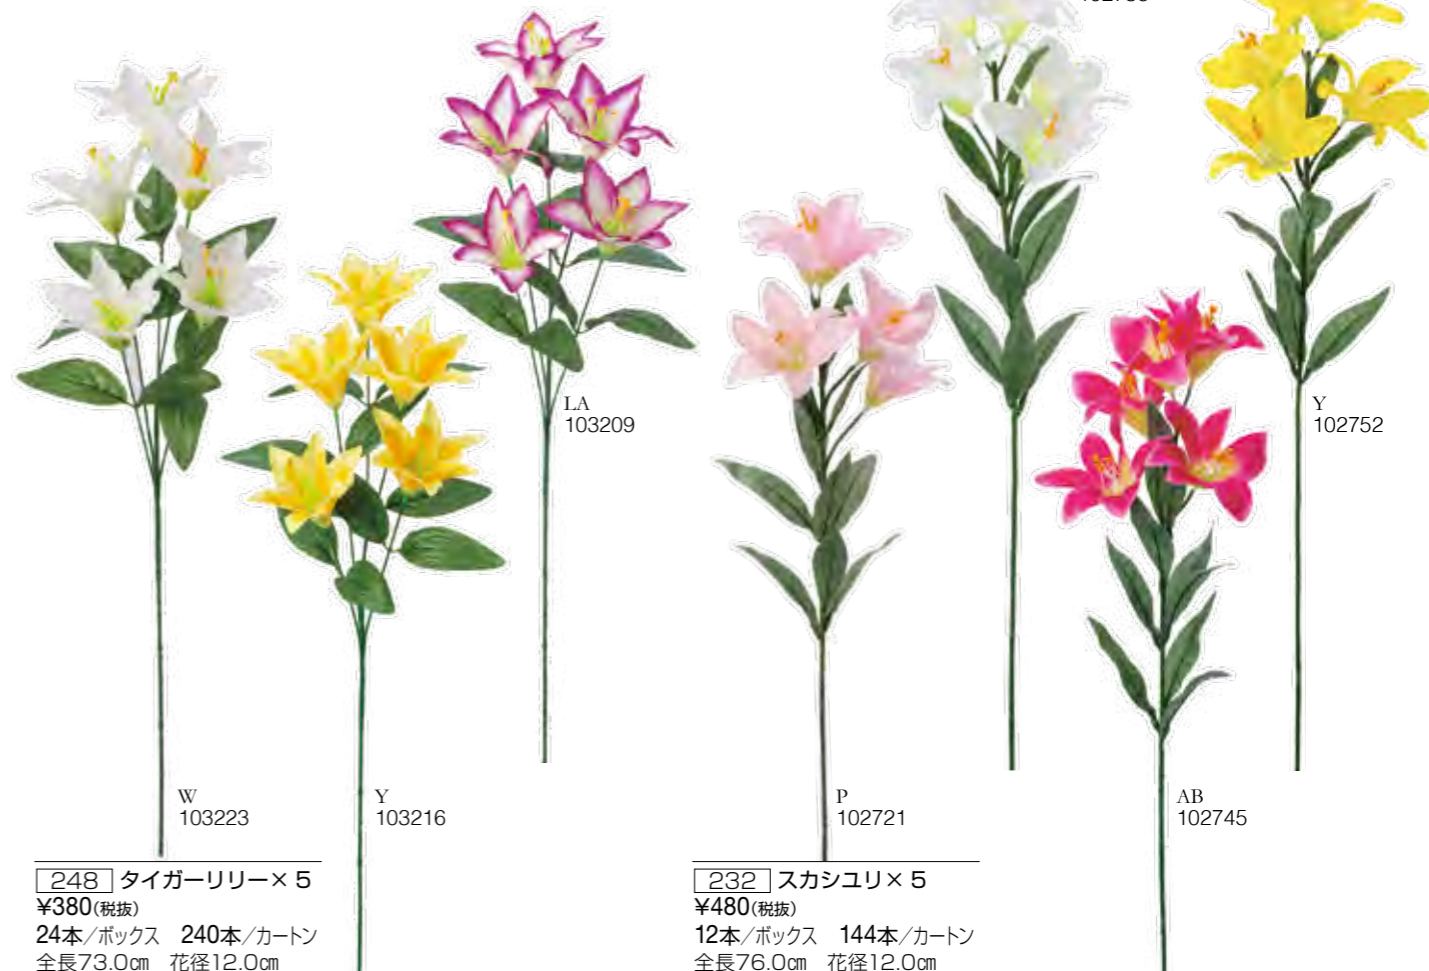

W 103223

Y 103216

LA 103209

P 102721

AB 102745

Y 102752

[248] タイガーリリー×5
¥380(税抜)
24本/ボックス 240本/カートン
全長73.0cm 花径12.0cm

[232] スカシユリ×5
¥480(税抜)
12本/ボックス 144本/カートン
全長76.0cm 花径12.0cm