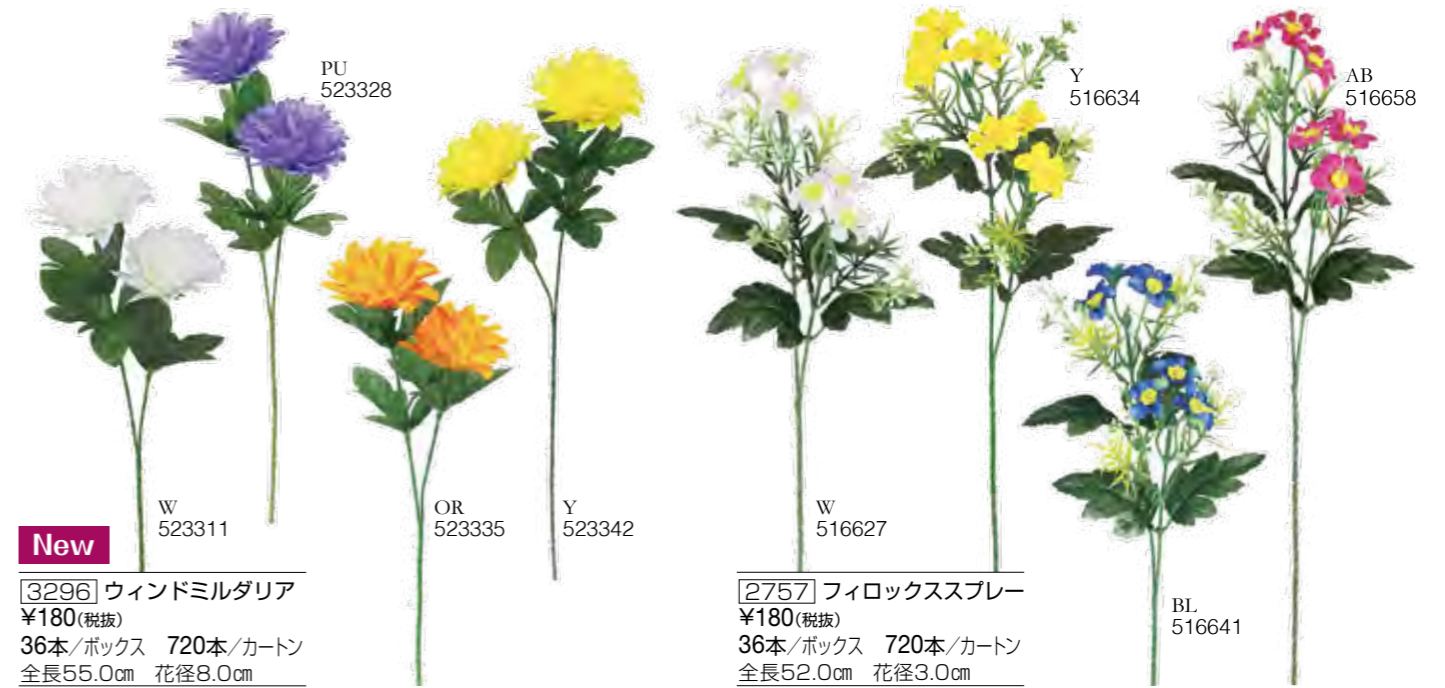

※花房部分には、ワイヤーが入っておりません