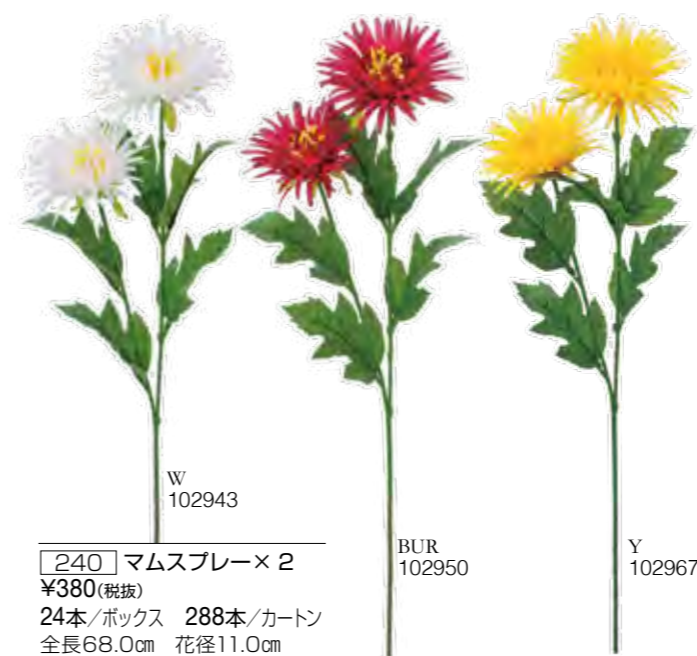

New
3286 マジスティックマム
¥700(税抜)
12本/ボックス 168本/カートン
全長61.0cm 花径11.0cm