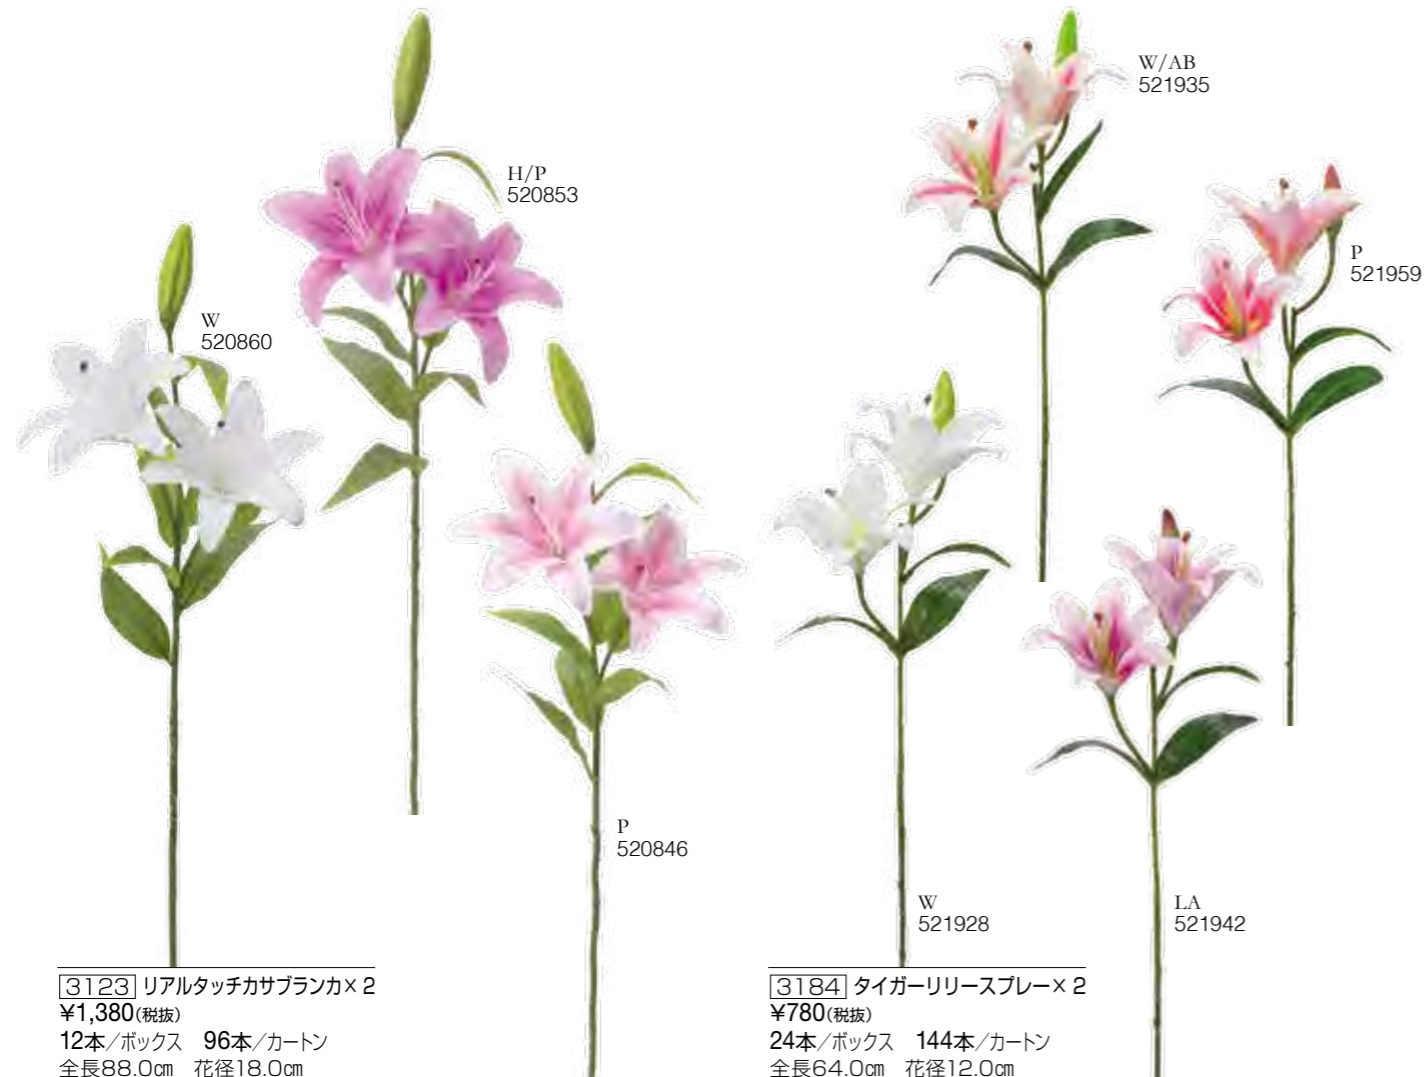

[231] クィーンカサブランカ
¥1,500(税抜)
12本/ボックス 72本/カートン
全長98.0cm 花径20.0cm

[249] プリンスカサブランカ
¥1,100(税抜)
12本/ボックス 72本/カートン
全長98.0cm 花径20.0cm

[3123] リアルタッチカサブランカ×2
¥1,380(税抜)
12本/ボックス 96本/カートン
全長88.0cm 花径18.0cm

[3184] タイガーリリースプレー×2
¥780(税抜)
24本/ボックス 144本/カートン
全長64.0cm 花径12.0cm