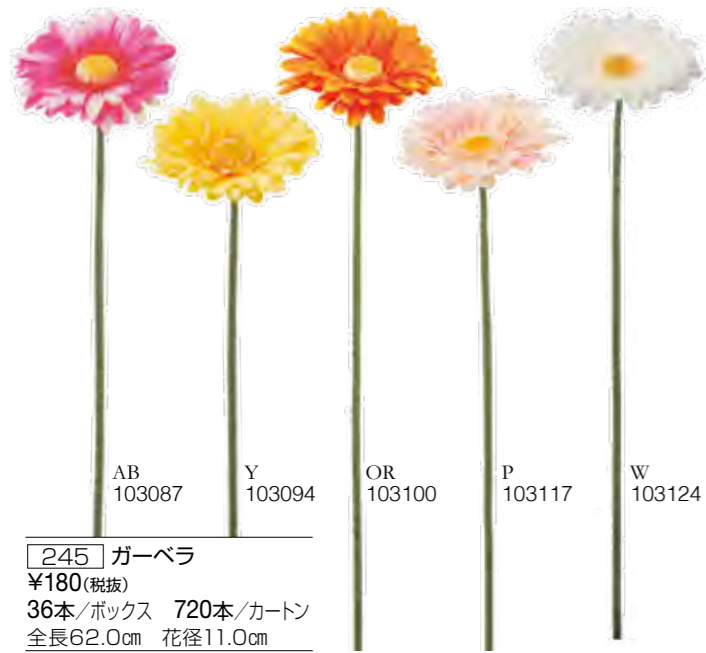

New
263 ボックスウッドデージー
¥180(税抜)
36本/ボックス 720本/カートン
全長54.0cm 花径4.5cm

New
265 ベリースプレー
¥180(税抜)
36本/ボックス 720本/カートン
全長54.0cm 実径1.5cm

3027 スパイダーマム
¥180(税抜)
36本/ボックス 720本/カートン
全長57.0cm 花径13.0cm

253 ボールマム×2 [カスミ付]
¥180(税抜)
36本/ボックス 720本/カートン
全長54.0cm 花径6.0cm

New
3312 シャープダリア
¥180(税抜)
36本/ボックス 720本/カートン
全長52.0cm 花径13.0cm

New
3275 ダンシングオーキッド
¥180(税抜)
48本/ボックス 960本/カートン
全長63.0cm 花径3.5cm

245 ガーベラ
¥180(税抜)
36本/ボックス 720本/カートン
全長62.0cm 花径11.0cm

3174 キューティローズ
¥180(税抜)
36本/ボックス 720本/カートン
全長47.0cm 花径7.0cm

134 サテンローズ×1
¥180(税抜)
36本/ボックス 720本/カートン
全長55.0cm 花径11.0cm

2808 ビビアンローズスプレー
¥180(税抜)
36本/ボックス 720本/カートン
全長48.0cm 花径4.5~3.5cm

164 ミニガーベラ
¥180(税抜)
36本/ボックス 864本/カートン
全長46.0cm 花径7.0cm

3175 シングルローズ
¥280(税抜)
24本/ボックス 432本/カートン
全長55.0cm 花径9.0cm