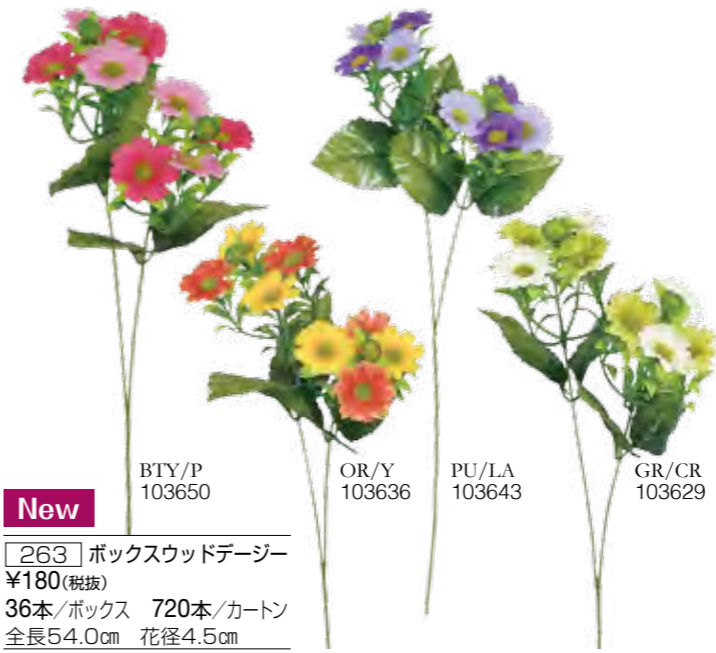

New
3222 菊つぼみ
¥180(税抜)
36本/ボックス 720本/カートン
全長57.0cm 花径3.5cm

New
3309 マグノリア×2
¥180(税抜)
36本/ボックス 720本/カートン
全長52.0cm 花径9.0cm

2758 ポンポンマム×2
¥180(税抜)
36本/ボックス 720本/カートン
全長55.0cm 花径7.0cm

2809 マム×1
¥180(税抜)
36本/ボックス 720本/カートン
全長58.0cm 花径8.0cm