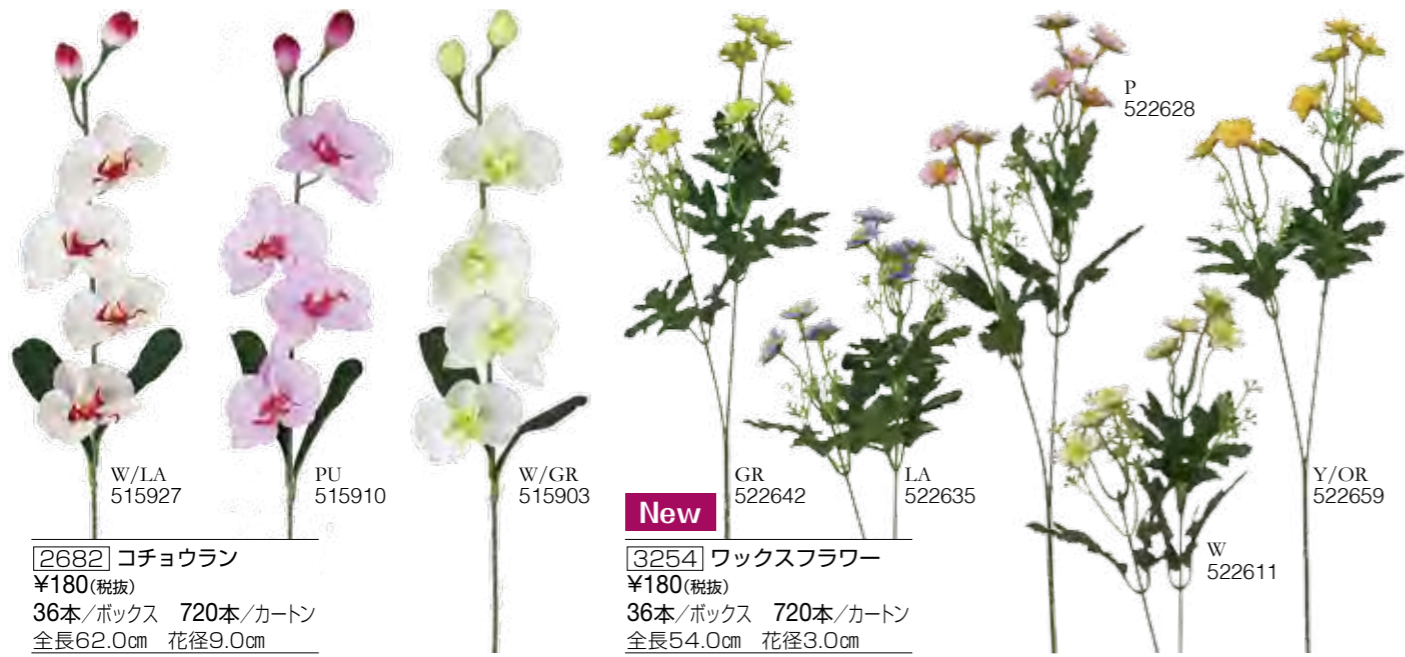

New
263 ボックスウッドデージー
¥180(税抜)
36本/ボックス 720本/カートン
全長54.0cm 花径4.5cm

New
265 ベリースプレー
¥180(税抜)
36本/ボックス 720本/カートン
全長54.0cm 実径1.5cm

3027 スパイダーマム
¥180(税抜)
36本/ボックス 720本/カートン
全長57.0cm 花径13.0cm

253 ボールマム×2 [カスミ付]
¥180(税抜)
36本/ボックス 720本/カートン
全長54.0cm 花径6.0cm

New
3312 シャープダリア
¥180(税抜)
36本/ボックス 720本/カートン
全長52.0cm 花径13.0cm

New
3275 ダンシングオーキッド
¥180(税抜)
48本/ボックス 960本/カートン
全長63.0cm 花径3.5cm

245 ガーベラ
¥180(税抜)
36本/ボックス 720本/カートン
全長62.0cm 花径11.0cm

3174 キューティローズ
¥180(税抜)
36本/ボックス 720本/カートン
全長47.0cm 花径7.0cm