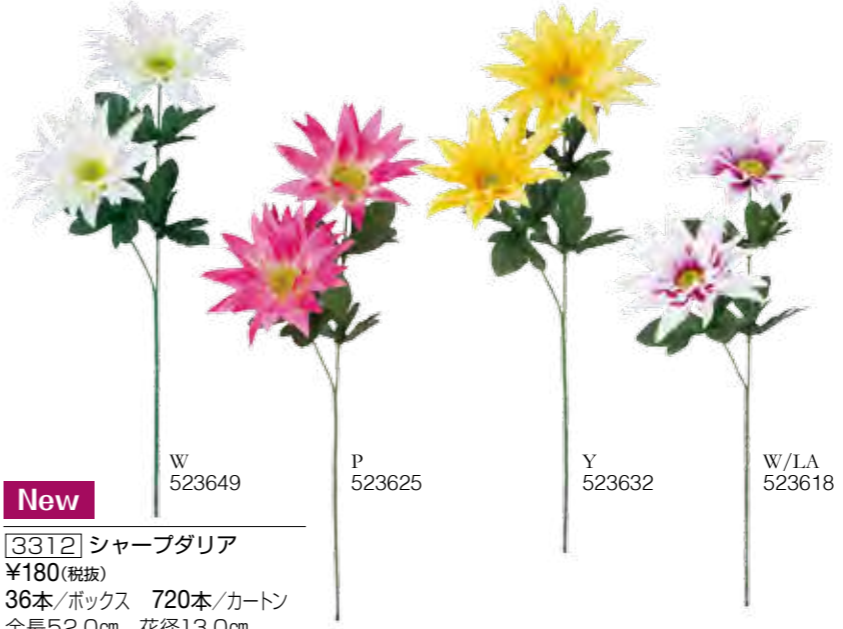

New
263 ボックスウッドデージー
¥180(税抜)
36本/ボックス 720本/カートン
全長54.0cm 花径4.5cm

New
265 ベリースプレー
¥180(税抜)
36本/ボックス 720本/カートン
全長54.0cm 実径1.5cm

3027 スパイダーマム
¥180(税抜)
36本/ボックス 720本/カートン
全長57.0cm 花径13.0cm

253 ボールマム×2 [カスミ付]
¥180(税抜)
36本/ボックス 720本/カートン
全長54.0cm 花径6.0cm

New
3312 シャープダリア
¥180(税抜)
36本/ボックス 720本/カートン
全長52.0cm 花径13.0cm

New
3275 ダンシングオーキッド
¥180(税抜)
48本/ボックス 960本/カートン
全長63.0cm 花径3.5cm

245 ガーベラ
¥180(税抜)
36本/ボックス 720本/カートン
全長62.0cm 花径11.0cm

3174 キューティローズ
¥180(税抜)
36本/ボックス 720本/カートン
全長47.0cm 花径7.0cm

134 サテンローズ×1
¥180(税抜)
36本/ボックス 720本/カートン
全長55.0cm 花径11.0cm

2808 ビビアンローズスプレー
¥180(税抜)
36本/ボックス 720本/カートン
全長48.0cm 花径4.5~3.5cm

164 ミニガーベラ
¥180(税抜)
36本/ボックス 864本/カートン
全長46.0cm 花径7.0cm

3175 シングルローズ
¥280(税抜)
24本/ボックス 432本/カートン
全長55.0cm 花径9.0cm