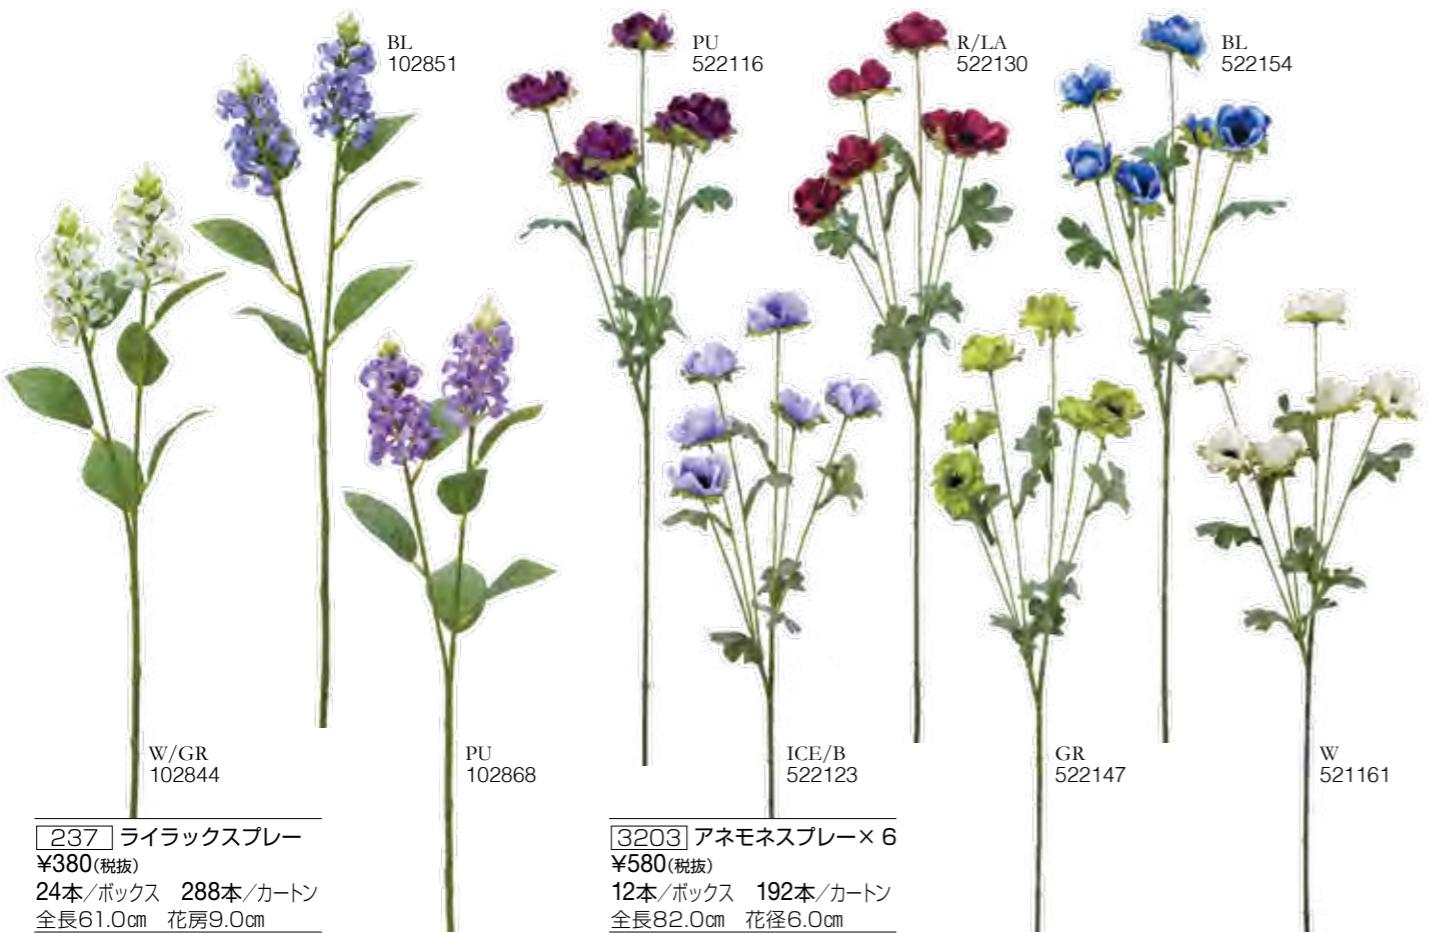

3153 アネモネ×5
¥480(税抜)
12本/ボックス 216本/カートン
全長68.0cm 花径9.0cm

270 フリルトルコキキョウ
¥880(税抜)
12本/ボックス 144本/カートン
全長72.0cm 花径6.0~11.0cm