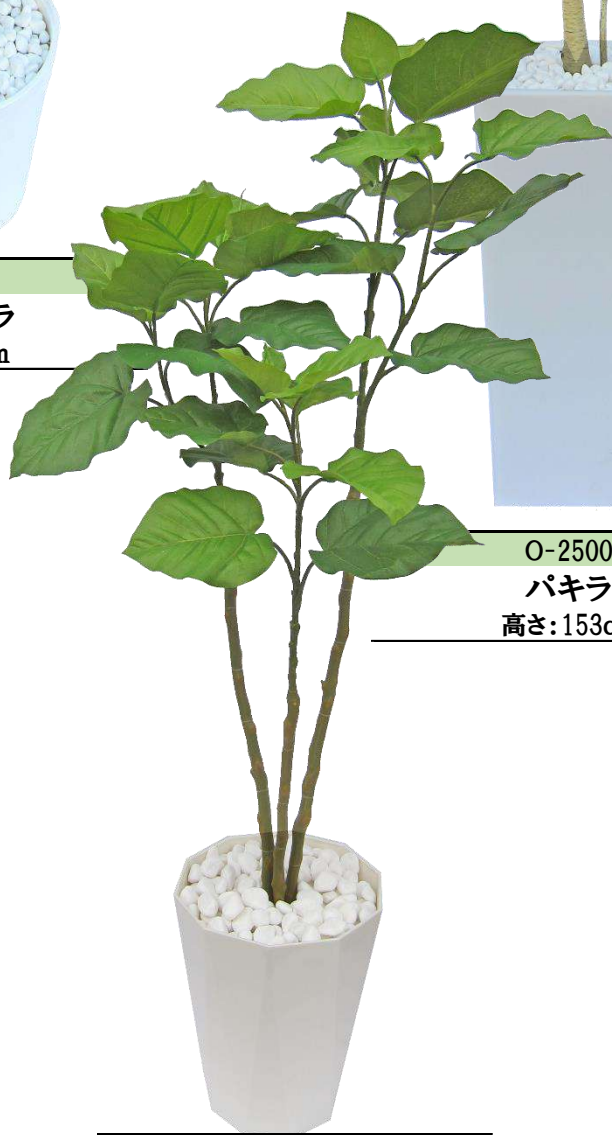

O-1114N

トラベルパーム プラ鉢  
高さ: 195cm

O-1178  
クワズイモ  
高さ:170cm

O-1636  
6F ウンベラータ  
高さ:185cm

O-1635  
5F ウンベラータ  
高さ:155cm

O-2965  
4Fゼブラプラント  
高さ:130cm

O-8153  
エバーフレッシュ(ネムの木)  
高さ:180cm

O-2966  
4Fディエンパキアプラント  
高さ:130cm

O-2969  
6Fトネリコ  
高さ:200cm

完売致しました

O-8155  
シェフレラ  
高さ:120cm

O-2500  
パキラ  
高さ:153cm

O-2903  
トラベラーズパーム  
高さ:140cm 幅:55cm

O-8151  
ウンベラータ  
高さ:140cm

O-1329  
ハリナプラント  
高さ:135cm

O-2124  
アロカシアM  
高さ:110cm

O-2123  
アロカシアL  
高さ:160cm

O-1883  
ユッカツリー×3  
高さ:180cm

O-2496  
マダガスカルパーム  
高さ:180cm

O-1426  
アカベ 陶器  
高さ:67cm

O-2908  
アカベ×4  
高さ:155cm 幅:90cm

O-1426  
アカベ ベース付  
高さ:41cm

O-9150  
スプリットフィロ  
高さ:140cm

O-2913  
3FDラセナユッカ  
高さ:110cm

O-2566  
スプリットフィロ×2  
高さ:80cm

O-2126  
スプリットフィロ  
高さ:100cm

O-2650

ユッカポット  
高さ: 90cm

O-2630

デッヘンバキアロピックスノー  
高さ: 100cm

O-2629

51cmデッヘンバキア  
高さ: 90cm