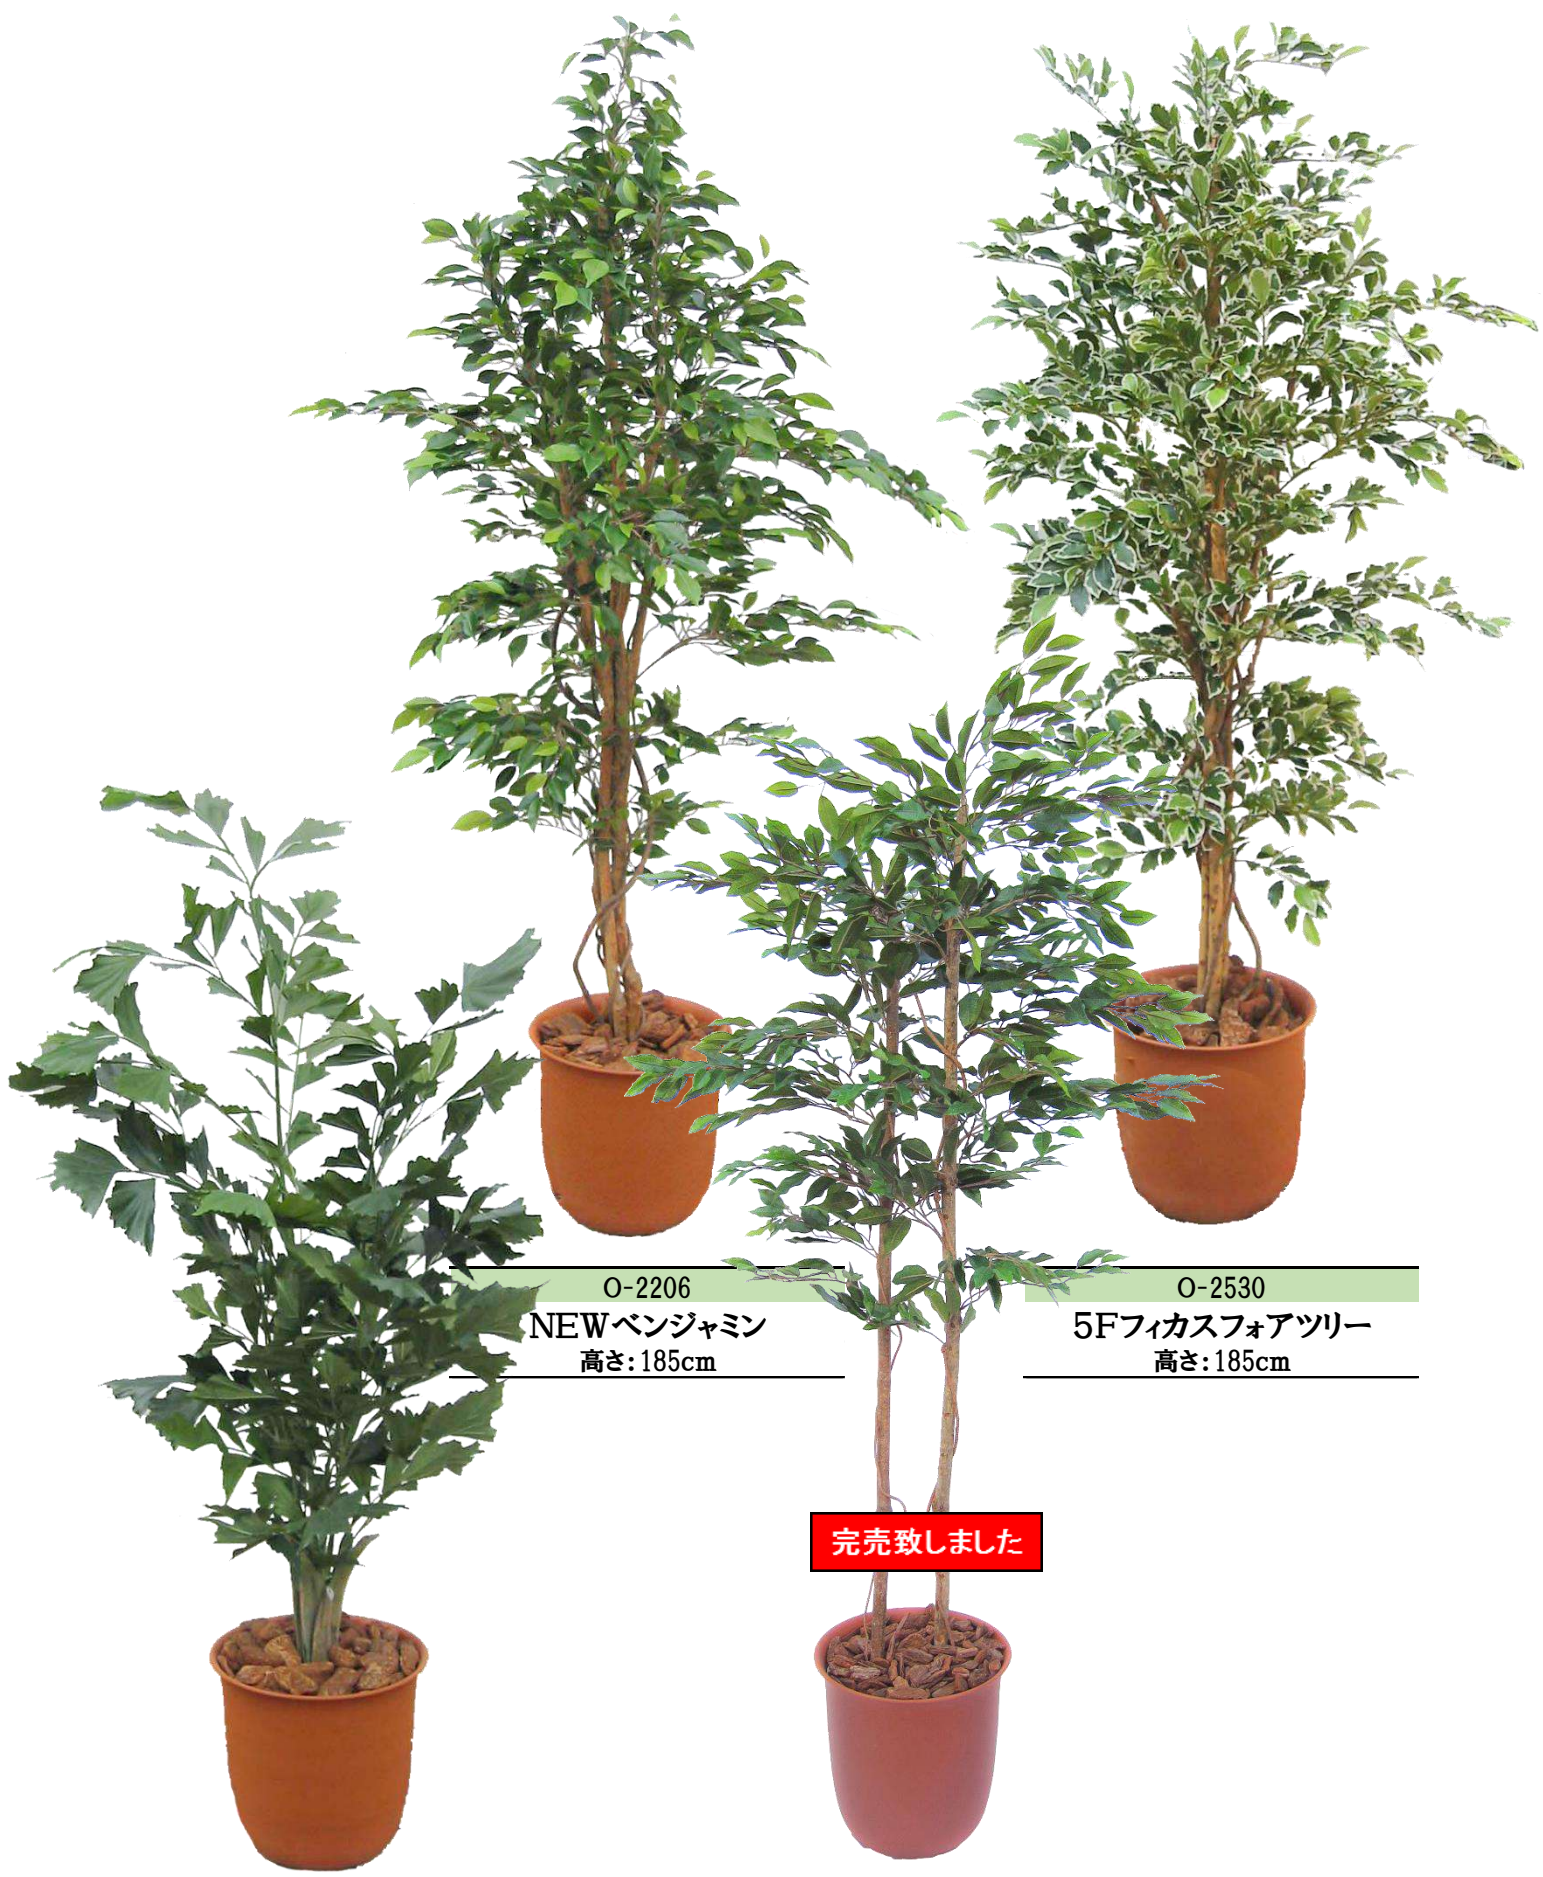

O-3014  
6Fオリーブツリー  
高さ: 210cm

O-2860  
4Fオリーブツリー  
高さ: 140cm

O-2859  
5Fオリーブツリー  
高さ: 170cm

O-2967  
NEWオリーブツリー(プラ)  
高さ: 150cm

O-2206  
NEWベンジャミン  
高さ:185cm

O-2530  
5Fフィカスフォアツリー  
高さ:185cm

完売致しました

O-2339  
フィッシュテール  
高さ:165cm