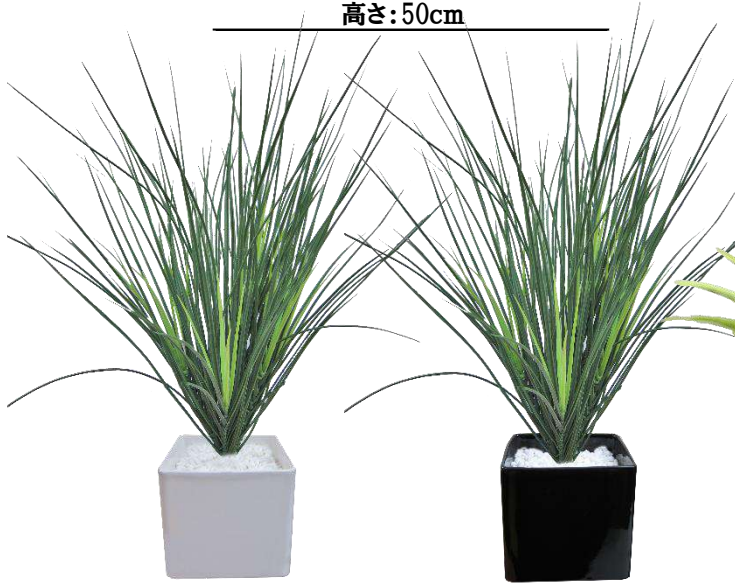

O-1257  
ベンジャミン  
高さ:135cm

O-1870  
ドラセナ  
高さ:125cm

O-2065  
イエローコーディライン  
高さ:110cm

O-3016  
ユッカミックスポット  
高さ: 34cm

O-2711  
リアルタッチポトス  
高さ: 36cm

O-2878  
ポトス  
高さ: 65cm

O-2877  
ホスター  
高さ: 65cm

O-2875  
ゴールドディヘンパキア  
高さ: 65cm

O-2876  
ゼブラ  
高さ: 65cm

O-2748  
ユーカリポット(プラ) グリーン  
高さ:50cm

O-2748  
ユーカリポット(プラ) パープル  
高さ:50cm

O-2971  
ワイルドグラスポット(プラ)  
高さ:54cm

O-1109  
ドラセナポット イエロー  
高さ:36cm

O-1109  
ドラセナポット ピンク  
高さ:36cm

O-1109  
ドラセナポット グリーン  
高さ:36cm